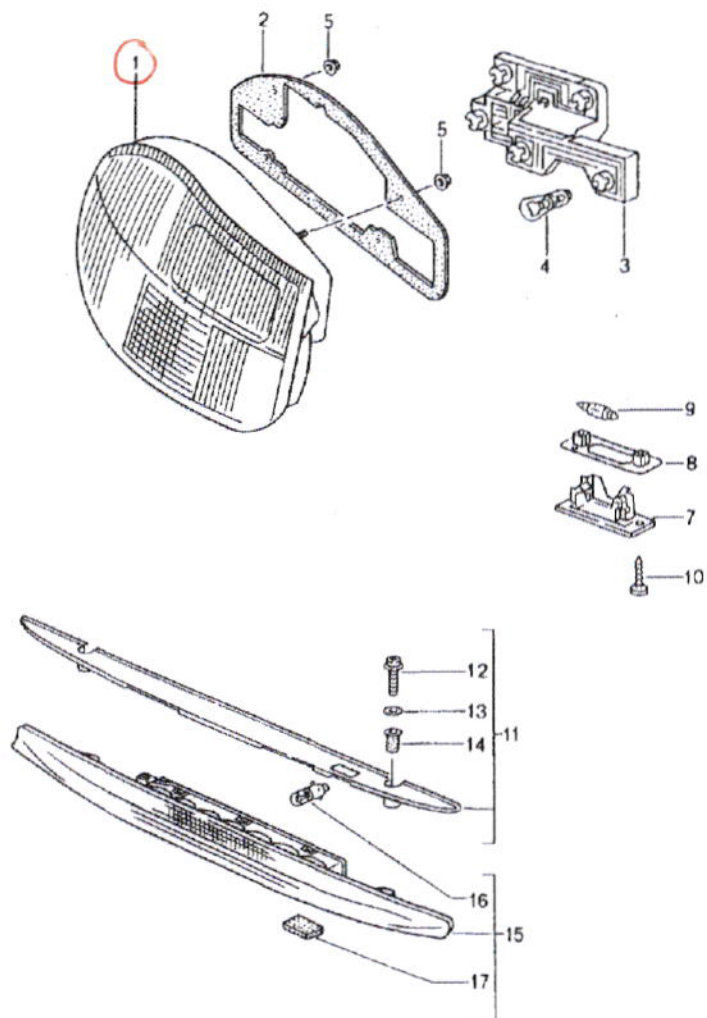

Modèle	Année	PG	SG	Planche	Restriction
986	1997	9	05	905-005	

Pos.	Réf. pièce	Désignation	Remarque	Qté	Info. Modèle
		Feu arriere Feu plaque d'immatriculation 3eme feu stop			PR:602
(1)	986 631 448 03	Feu arriere avec: Verre de phare utiliser en meme temps: D - MJ 2003>>	droite 98663144001	1 1	
1	986 631 447 10	Feu arriere avec: Verre de phare utiliser en meme temps: joint D - MJ 2004>> - MJ 2004	gauche	1	PR:091
(1)	986 631 448 10	Feu arriere avec: Verre de phare utiliser en meme temps: D - MJ 2004>> - MJ 2004	droite 98663144001	1 1	PR:091
2	986 631 440 00	joint 6 MM D >> - MJ 1998		2	
2	986 631 440 01	joint 9 MM D - MJ 1998>>		2	