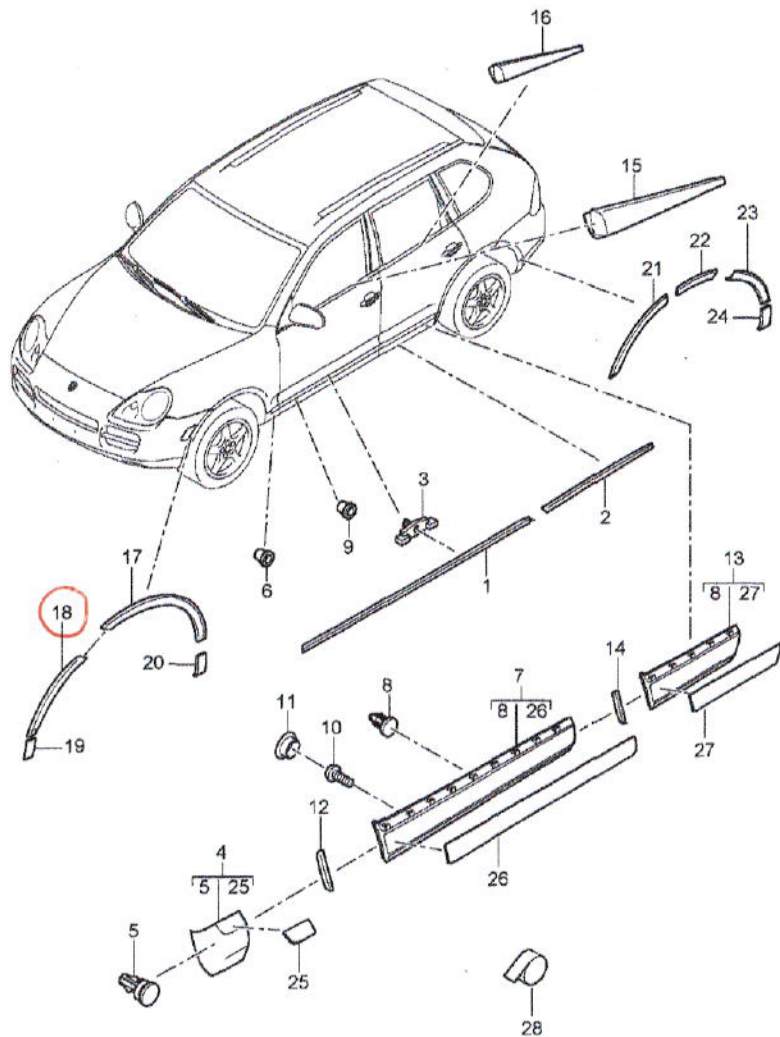

Modèle	Année	PG	SG	Planche	Restriction
9PA1	2007	8	10	810-005	

Pos.	Réf. pièce	Désignation	Remarque	Qté	Info. Modèle
(17)	955 559 718 02	Ornement cache de roue aile	inf. ext. droite av	1	
	04/06-05/107E9	noir			PR:6GE,6GF, 6GG
	04/06-05/10G2X	couche de fond			PR:6GH,6GJ, 6GK
18	955 559 727 01	cache de roue pare-chocs	gauche av	1	
	04/06-05/107E9	noir			PR:6GF,6GG
	04/06-05/10G2X	couche de fond			PR:6GH,6GJ
(18)	955 559 728 01	cache de roue pare-chocs	droite av	1	
	04/06-05/107E9	noir			PR:6GF,6GG
	04/06-05/10G2X	couche de fond			PR:6GH,6GJ
(18)	955 559 728 03	cache de roue pare-chocs	droite av	1	
	04/06-05/10G2X	couche de fond			PR:6GH,6GJ
19	955 559 851 00	cache de roue spoiler	gauche av	1	