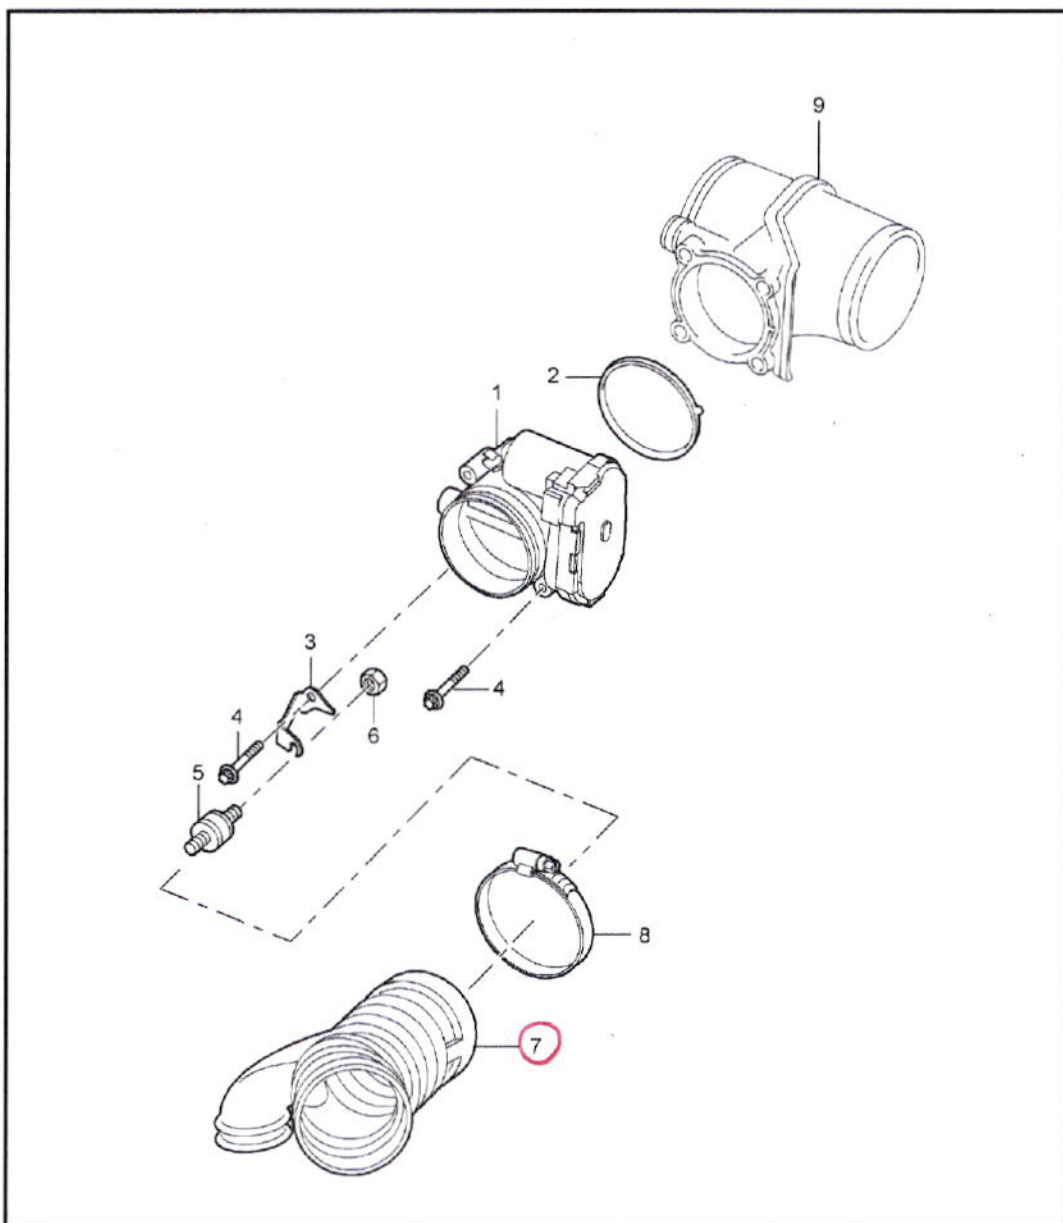

Modèle	Année	PG	SG	Planche	Restriction
997-1	2007	1	07	107-000	

Pos.	Réf. pièce	Désignation	Remarque	Qté	Info. Modèle
		ajustage de papillon			9701,9605
(4)	900 385 125 01	Vis Torx M 6 x 45 D - MJ 2006>>		4	9701+ PR:X51
5	999 703 349 00	silentbloc		1	
6	900 377 010 04	ecrou 6 pans M 6 D >> - MJ 2007		1	
(6)	900 377 010 01	ecrou 6 pans M 6 D - MJ 2008>>		1	
7	997 110 221 00	guidage d'air p. filtre a air		1	9701
(7)	997 110 223 00	guidage d'air p. filtre a air		1	9605
(7)	997 110 225 00	guidage d'air p. filtre a air D - MJ 2006>>		1	9701+ PR:X51
8	999 512 016 00	Collier de flexible 80 - 100/12		1	
9		Tube repartiteur cf. tabl.d'ill.:	107-010		