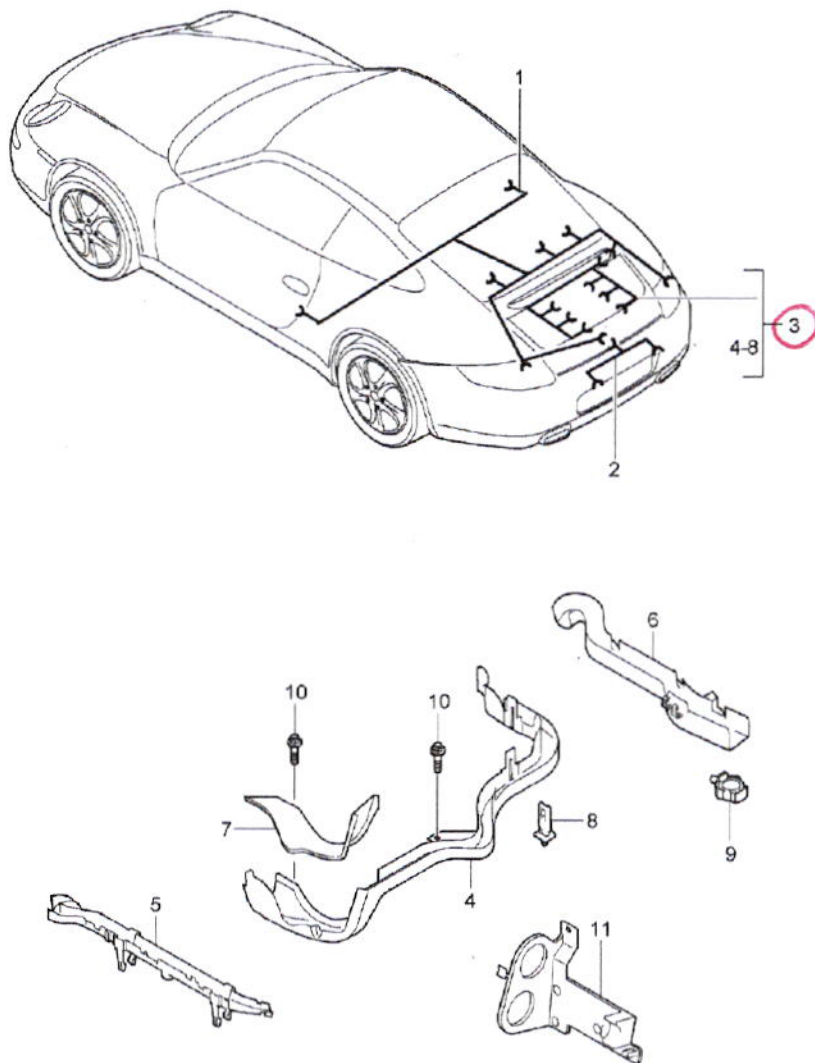

Modèle	Année	PG	SG	Planche	Restriction
997-1	2007	9	02	902-020	

Pos.	Réf. pièce	Désignation	Remarque	Qté	Info. Modèle
		cablages Partie arriere du vehicule couvercle 3eme feu stop Feu plaque d'immatriculation moteur Boite de vitesses ensembles de reparation Amortisseur dispositif antiblocage -abs- indic. usure garnitures frein Essieu arriere	ar		
3	997 607 010 05	Faisceau de cables moteur D >> - MJ 2006		1	9605,9701
3	997 607 010 07	Faisceau de cables moteur D - MJ 2007>>		1	9605,9701
-		utiliser selon besoin:			
-	999 702 324 40	protecteur Debitmetre d'air massique		1	
-	997 606 136 00	Flexible de protection Protection contre la chaleur pour Capteur de temperature Refrigerateur a refrigerant		1	
-	997 607 130 00	Conduite de connexion Adaptateur pour Soupape Desaeration du reservoir D - MJ 2006>> - MJ 2006		1	9701+ PR.X51
-	997 607 157 00	Support Faisceau de cables moteur repartiteur d'admission	6 cylindres	1	9701+ PR.X51