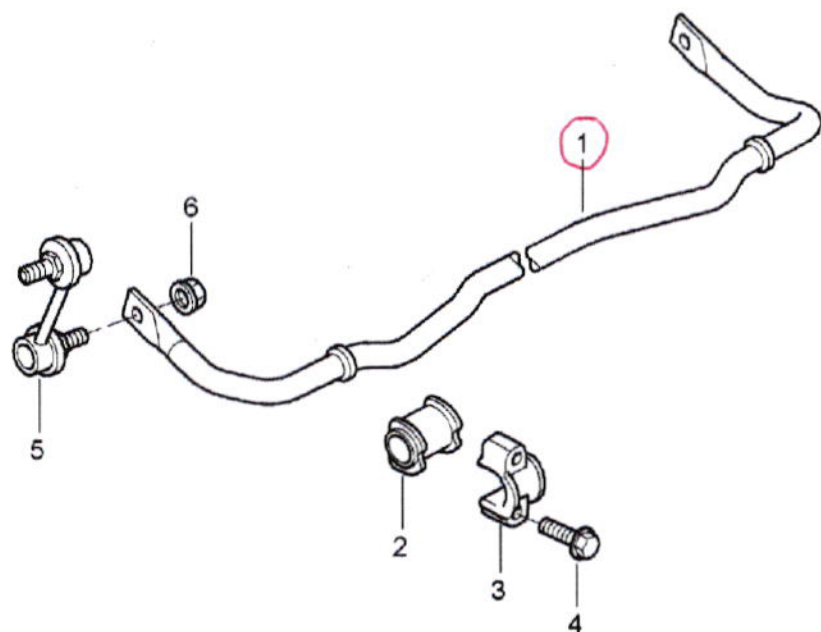

Modele	Année	PG	SG	Planche	Restriction
997-1	2008	5	01	501-03	

Pos.	Réf. piece	Désignation	Remarque	Qté	Info. Modele
		barre stabilisatrice			
(1)	997 333 701 15	barre stabilisatrice		1	/COUPE I475 CARRERA 2S
(1)	997 333 701 14	barre stabilisatrice		1	CABRIO CARRERA 4 CARRERA 4S I249/475
(1)	997 333 701 15	barre stabilisatrice		1	COUPE CARRERA 4 CARRERA 4S I030/480
(1)	997 333 701 16	barre stabilisatrice		1	COUPE CARRERA 4 CARRERA 4S I475
(1)	997 333 701 15	barre stabilisatrice		1	CABRIO CARRERA 4 I480
(1) A	997 333 701 16	barre stabilisatrice		1	CABRIO CARRERA 4S I475/480
(1)	997 333 701 20	barre stabilisatrice		1	CABRIO CARRERA 4S I475/480
(1)	997 333 701 20	barre stabilisatrice		1	COUPE CARRERA 4 I029
(1)	997 333 701 21	barre stabilisatrice		1	I029 TARGA