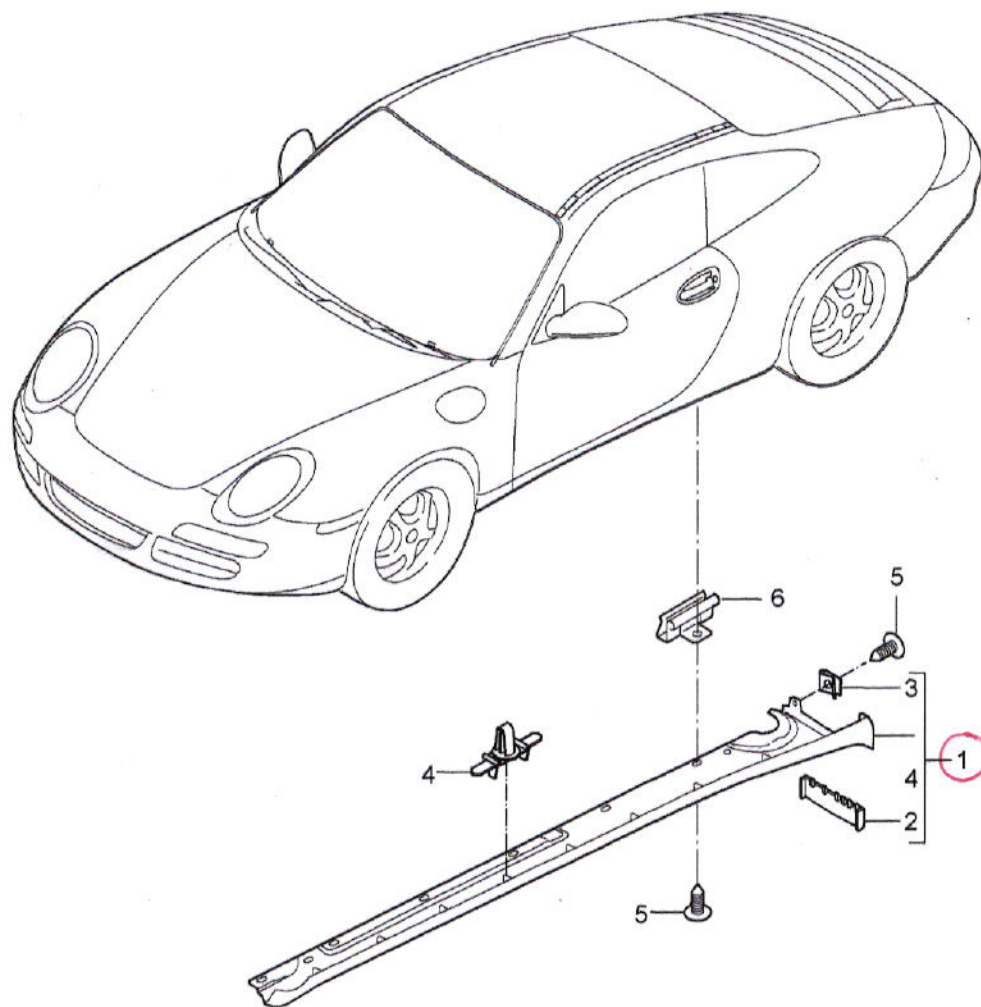

Modele	Année	PG	SG	Planche	Restriction
997-1	2008	8	10	810-05	

Pos.	Réf. piece	Désignation	Remarque	Qté	Info. Modele
		garniture de marchepied			CARRERA 4 TARGA
1	997 504 363 00	garniture de marchepied	/L	1	
	01C	noir satin			
(1)	997 504 364 00	garniture de marchepied	/R	1	
	01C	noir satin			
1	997 504 981 00	garniture de marchepied	/L	1	IXAJ
	G2X	premiere couche			
(1)	997 504 982 00	garniture de marchepied	/R	1	IXAJ
	G2X	premiere couche			
2	997 504 863 00	levre caoutchouc garniture de marchepied	/L	1	
	01C	noir satin			
(2)	997 504 864 00	levre caoutchouc garniture de marchepied	/R	1	
	01C	noir satin			
3	999 507 795 09	ecrou en cage ST 4,8		4	
4	999 507 986 40	clip de fixation garniture de marchepied 9,0 x 1,5		18	
5	999 073 231 09	vis autotaraudeuse st 4,8 x 16		24	