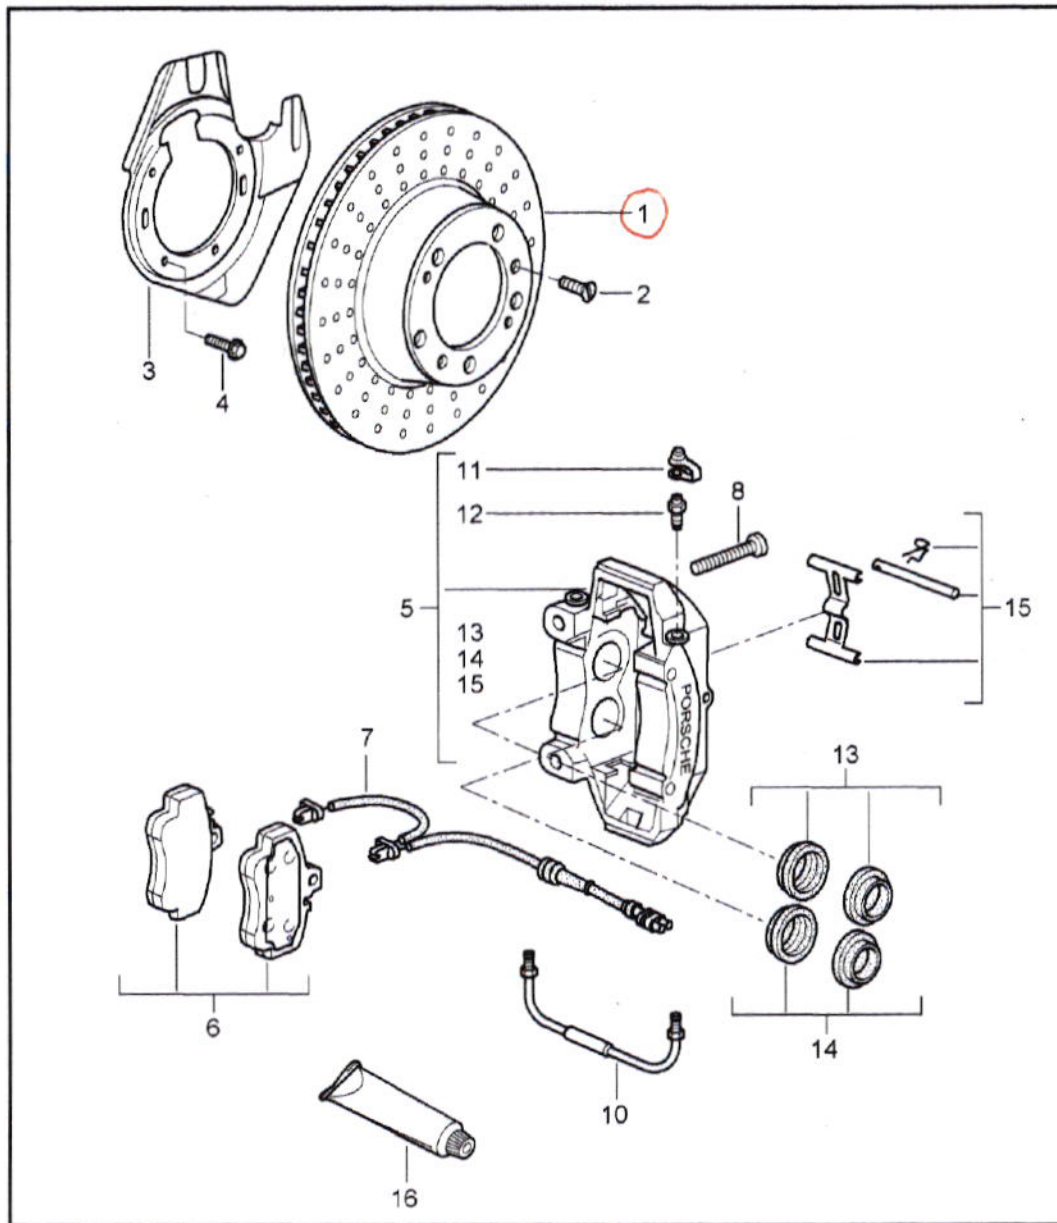

Modele	Année	PG	SG	Planche	Restriction
997-1	2008	6	02	602-01	

Pos.	Réf. piece	Désignation	Remarque	Qté	Info. Modele
		frein a disque essieu av			CARRERA 4 CARRERA 4S TARGA TARGA S
		disque de frein			I450 I751/752
		seulement par paires echanger manuel technique attention			
1	996 351 405 01	disque de frein	/L /L	07-	1 CARRERA 4 1 TARGA
(1)	996 351 409 02	disque de frein	/L /L	07-	1 CARRERA 4S 1 TARGA S
(1) >	996 351 031 04	disque de frein	/L	07	1 I450
(1)	997 351 031 00	disque de frein	/L	08-	1 I450
(1)	996 351 406 01	disque de frein	/R /R	07-	1 CARRERA 4 1 TARGA
(1)	996 351 410 02	disque de frein	/R /R	07-	1 CARRERA 4S 1 TARGA S
(1) >	996 351 032 04	disque de frein	/R	07	1 I450
(1)	997 351 032 00	disque de frein	/R	08-	1 I450
2 A	900 269 047 09	vis a tete fraisee M 6 X 12			4