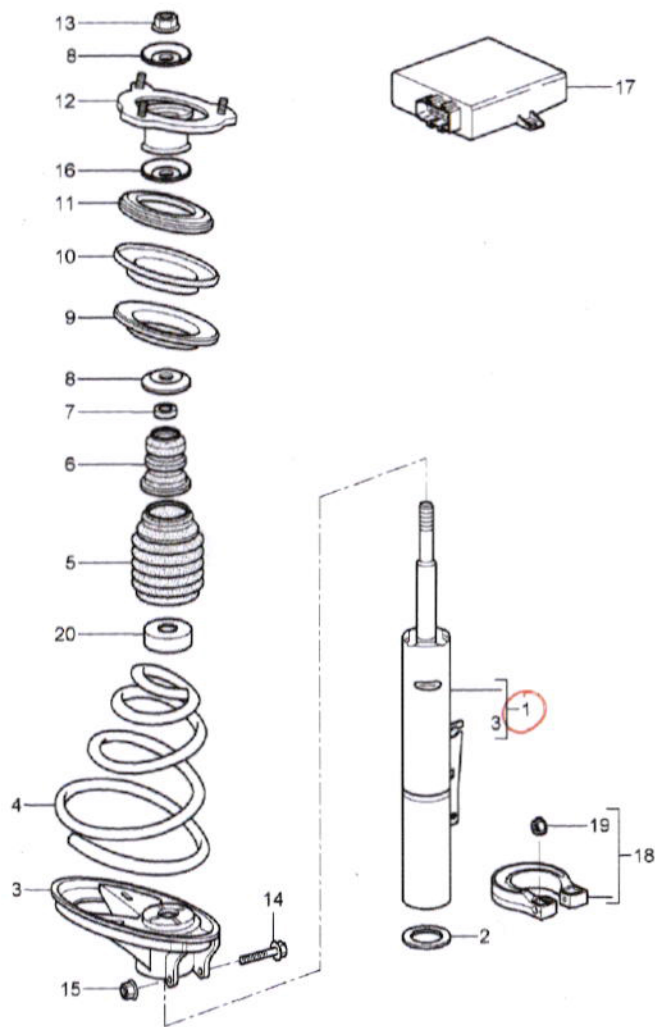

Modele	Année	PG	SG	Planche	Restriction
997-1	2008	4	02	402-01	

Pos.	Réf. piece	Désignation	Remarque	Qté	Info. Modele
		suspension a ressort jambe d'amortisseur	07- 07-		CARRERA 4 CARRERA 4S TARGA TARGA S
(1) A	997 343 047 08	amortisseur	/L	1	I475 CARRERA 4 CARRERA 4S
(1)	997 343 047 14	amortisseur	/L	1	I475 CARRERA 4 CARRERA 4S
(1) A	997 343 048 08	amortisseur	/R	1	I475 CARRERA 4 CARRERA 4S
(1) A	997 343 048 14	amortisseur	/R	1	I475 CARRERA 4 CARRERA 4S
(1)	997 343 048 15	amortisseur	/R	1	I475 CARRERA 4 CARRERA 4S
(1)	997 343 049 03	amortisseur	/L	07-	1 I029 TARGA
(1)	997 343 050 03	amortisseur	/R	07-	1 I029 TARGA
(1)	997 343 051 03	amortisseur	/L	07-	1 I475 TARGA
(1)	997 343 052 03	amortisseur	/L	07-	1 I475 TARGA S
(1)		fixation amortisseur	/R	07-	1 I475 TARGA
(1)			/R	07-	1 I475 TARGA S