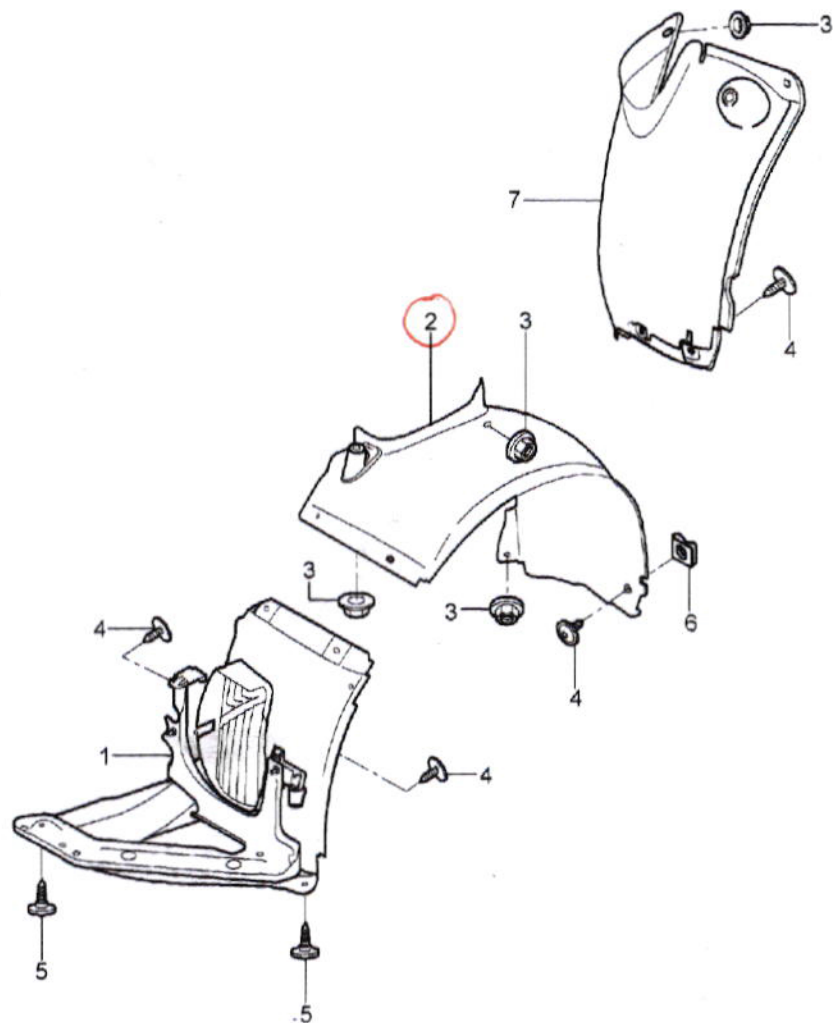

Modele	Année	PG	SG	Planche	Restriction
997-1	2008	8	01	801-75	

Pos.	Réf. piece	Désignation	Remarque	Qté	Info. Modele
		revêtements passage de roue			
(1)	997 504 124 00	doublure d'aile av	/R/V	1	
2	997 504 203 00	doublure d'aile av	/L/H	1	CARRERA 2
(2)	997 504 203 01	doublure d'aile av	/L/H	06-	1 CARRERA 4
(2)	997 504 204 00	doublure d'aile av	/R/H	1	CARRERA 2
(2)	997 504 204 01	doublure d'aile av	/R/H	06-	1 CARRERA 4
3	999 049 028 40	ecrou en plastique T5		12	
4	999 073 231 09	vis autotaraudeuse ST 4,8 X 16		18	
5	999 073 227 09	vis autotaraudeuse ST 4,8 X 19		4	
6	999 507 795 09	ecrou en cage ST 4,8		2	
7	997 504 573 00	doublure d'aile	/H/L	1	CARRERA 2
7	997 504 573 01	doublure d'aile	/H/L	1	CARRERA 4
(7)	997 504 574 00	doublure d'aile	/H/R	1	CARRERA 2
(7)	997 504 574 01	doublure d'aile	/H/R	1	CARRERA 4