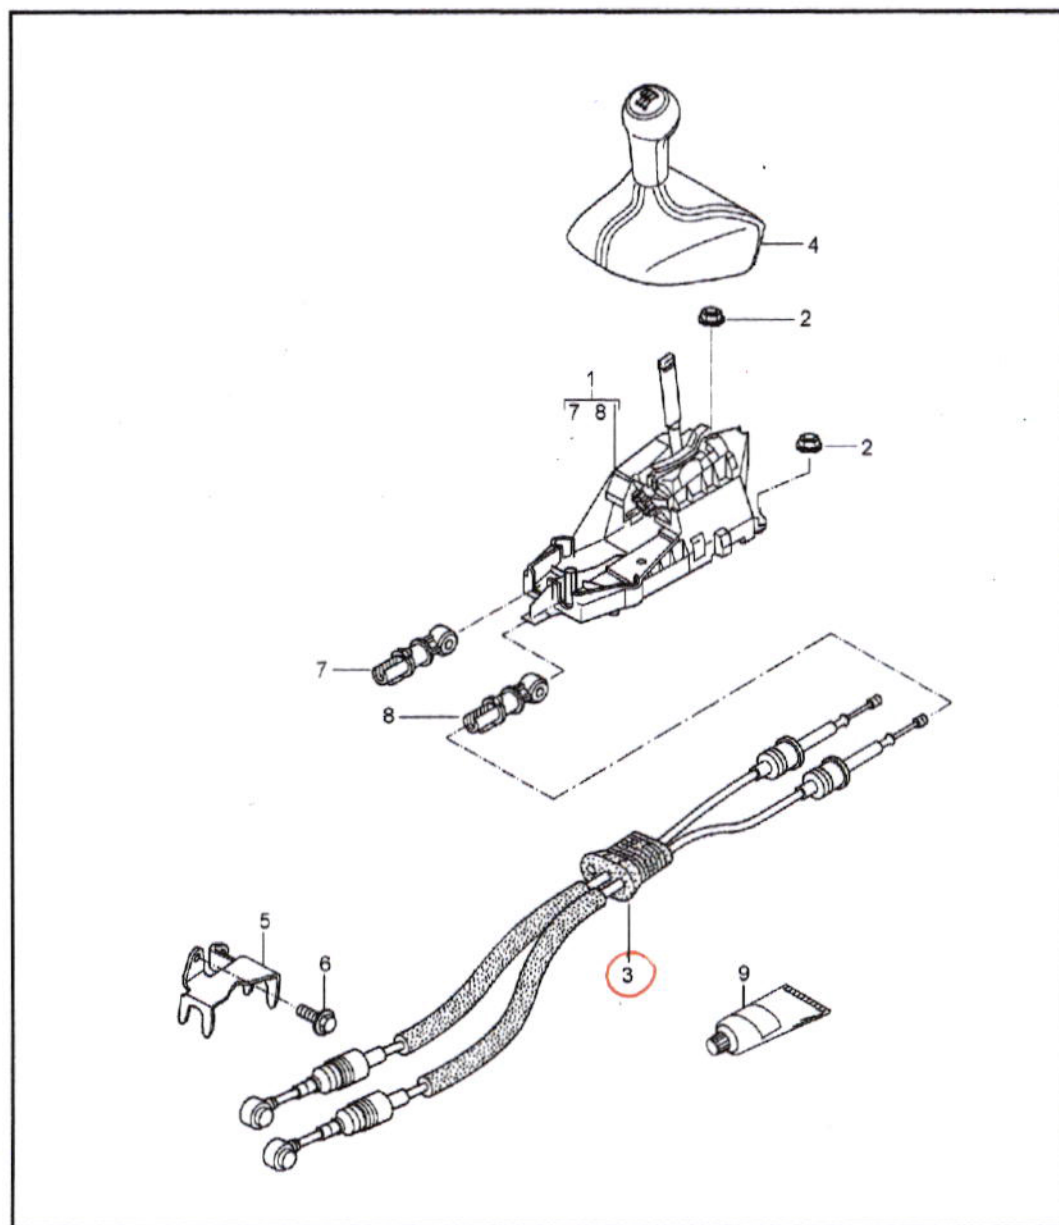

Modele	Année	PG	SG	Planche	Restriction
997-1	2008	7	01	701-00	

Pos.	Réf. piece	Désignation	Remarque	Qté	Info. Modele
		commande boîte de vitesses boîte mécanique			I480
3	U 997 424 041 00	cable commande boîte de vitesses		1	
(3)	997 424 041 01	cable commande boîte de vitesses		1	
4	997 424 075 00	pommeau cuir grille des vitesses noir	05	1	CARRERA
		FOT noir/noir			
		FOU gris pierre/gris pierre			
		FOV beige sable/beige sable			
		FOW bleu de mer/bleu de mer			
		FOX vert palme/vert palme			
		FPW terrakotta/terrakotta			
		FPX cocoa/cocoa			
		FOY gris fonce/gris fonce			
		FOZ brun nat./brun nat.			
(4)	997 424 075 01	pommeau pommeau cuir grille des vitesses alu-look	06- 07- 07-	1 1 1 1	CARRERA CARRERA S TARGA TARGA S
		FOT noir/noir			