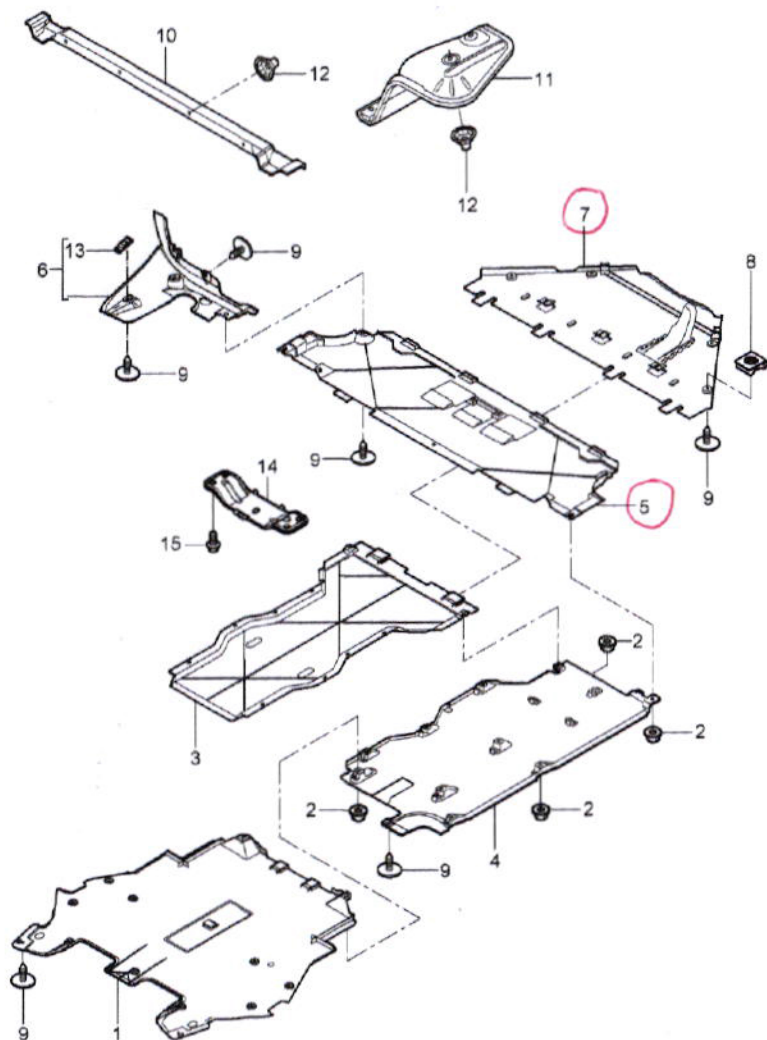

Modele	Année	PG	SG	Planche	Restriction
997-1	2008	8	01	801-70	

Pos.	Réf. piece	Désignation	Remarque	Qté	Info. Modele
		revêtements plancher			
5	997 504 629 00	cache arriere		1	I480
(5)	997 504 629 01	cache arriere		1	I249
(5)	997 504 629 04	cache arriere		1	IX51/480
6	997 504 393 01	cache	/L	1	
	01C	noir satin			
(6)	997 504 394 01	cache	/R	1	
	01C	noir satin			
7	997 504 429 01	cache boite de vitesses		1	I480
8	999 507 795 09	ecrou en cage ST 4,8		4	
9	999 073 231 09	vis autotaraudeuse ST 4,8 X 16		X	
10	996 505 471 00	protection thermique centre		1	
11	997 505 477 00	protection thermique	/L -06	1	
11	997 505 477 02	protection thermique	/L 07-	1	
(11)	997 505 478 00	protection thermique	/R -06	1	
(11)	997 505 478 02	protection thermique	/R 07-	1	