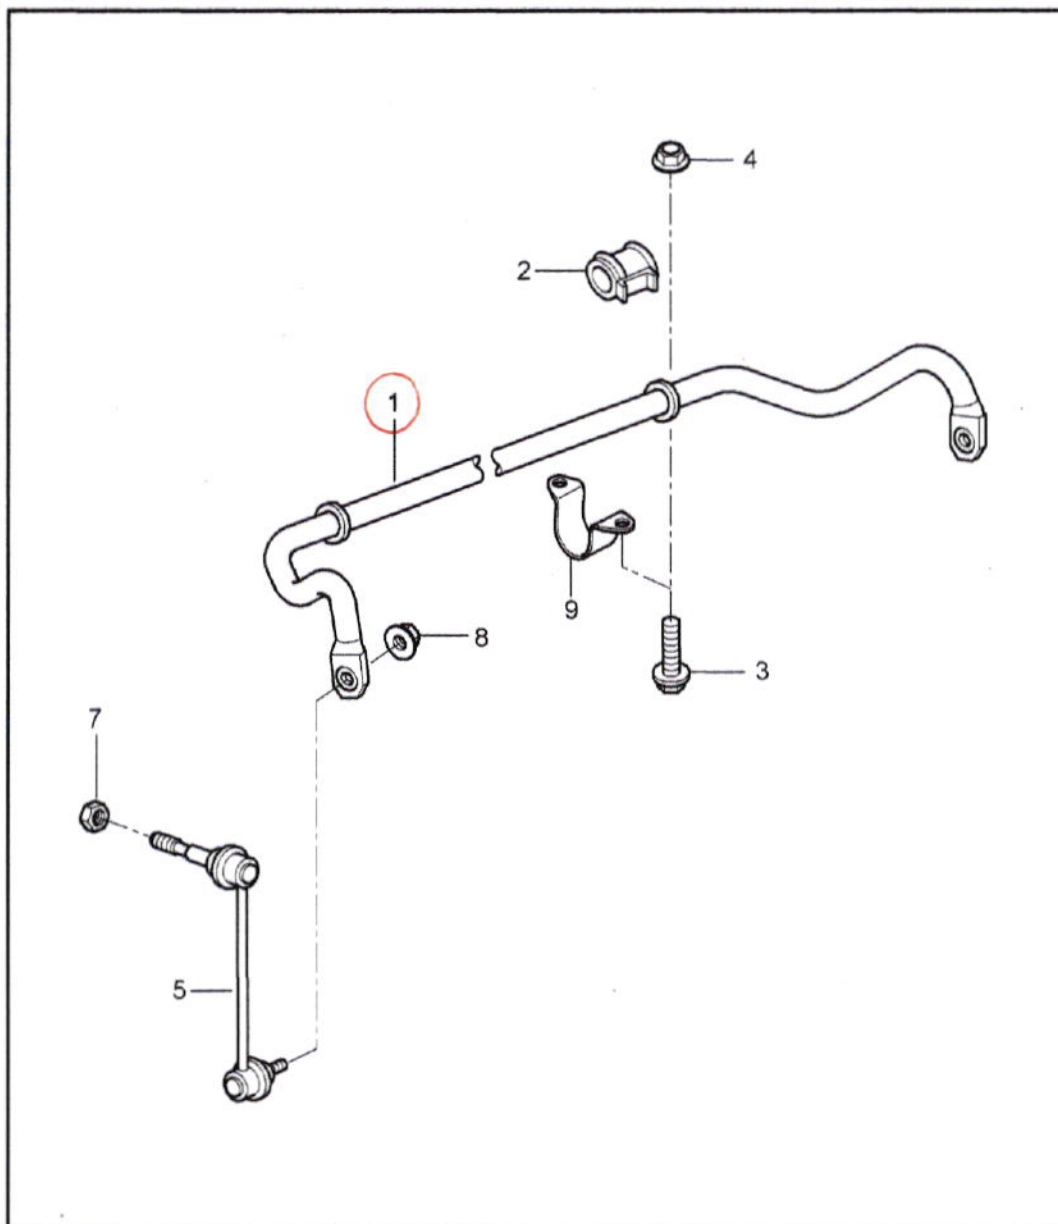

Modele	Année	PG	SG	Planche	Restriction
997-1	2008	4	02	402-05	

Pos.	Réf. piece	Désignation	Remarque	Qté	Info. Modele
(1)	A 997 343 703 05	barre stabilisatrice		1	CARRERA 4 COUPE I029
(1)	997 343 703 08	barre stabilisatrice		1	CARRERA 4 CABRIO I029
(1)	A 997 343 703 06	barre stabilisatrice		1	CARRERA 4 COUPE I029
(1)	A 997 343 703 06	barre stabilisatrice		1	CARRERA 4 COUPE I475
(1)	A 997 343 703 06	barre stabilisatrice		1	CARRERA 4 CABRIO I475
(1)	997 343 703 09	barre stabilisatrice		1	CARRERA 4 COUPE I475
(1)	997 343 703 09	barre stabilisatrice		1	CARRERA 4 CABRIO I475
(1)	997 343 703 06	barre stabilisatrice		1	CARRERA 4S COUPE I475
(1)	997 343 703 06	barre stabilisatrice		1	CARRERA 4S CABRIO I475
(1)	997 343 703 09	barre stabilisatrice	07-	1	TARGA I029 I475