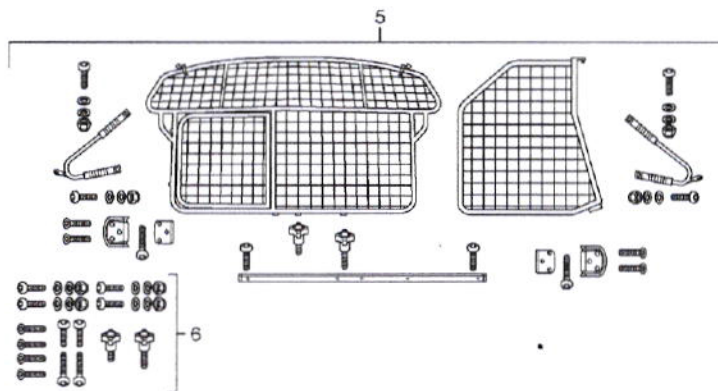

Modèle	Année	PG	SG	Planche	Restriction
TEQ2	2004	8	07	807-042	

Pos.	Réf. pièce	Désignation	Remarque	Qté	Info. Modèle
		Coffre grille D - MJ 2003>> - MJ 2010			Cayenne(9PA)
1	955 044 000 16	Coffre Pas pour: grille 955.044.000.13	haut	1	PR:9AH -"CN."
2	955 044 000 15	Coffre Pas pour: grille 955.044.000.13	haut	1	PR:9AD,9AB -"CN."
3	955 044 000 18	Coffre	plat	1	PR:9AH -"CN."
4	955 044 000 17	Coffre	plat	1	PR:9AB,9AD -"CN."
-		Voir information technique Porsche Cayenne voir groupe principal 6 6845 (3/03)			alle
5	955 044 000 13	grille Kit de post-equipement (complet) uniquement pour position : 3+4		1	PR:9AB
6	955 044 000 42	Kit de montage grille		1	