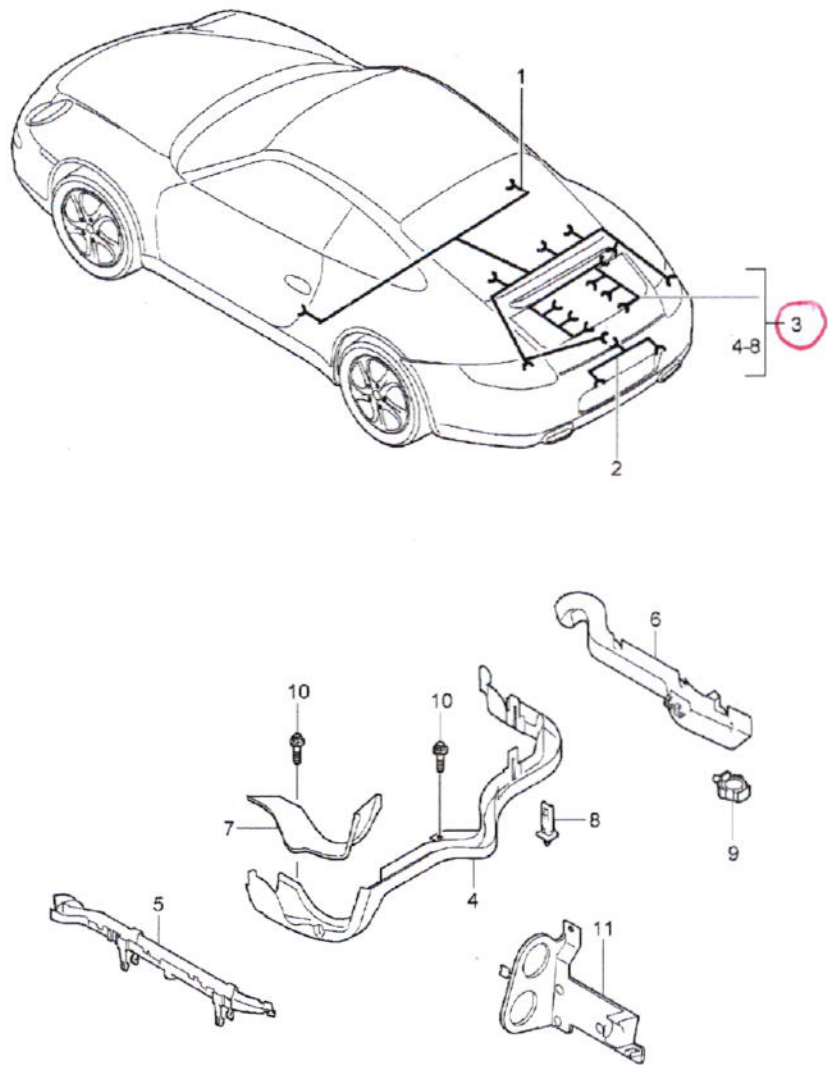

Modèle	Année	PG	SG	Planche	Restriction
997-1	2005	9	02	902-020	

Pos.	Réf. pièce	Désignation	Remarque	Qté	Info. Modèle
		cablages Partie arriere du vehicule couvercle 3eme feu stop Feu plaque d'immatriculation moteur Boite de vitesses ensembles de reparation Amortisseur dispositif antiblocage -abs- indic. usure garnitures frein Essieu arriere	ar		
3	997 607 010 05	Faisceau de cables moteur D >> - MJ 2006		1	9605,9701
3	997 607 010 07	Faisceau de cables moteur D - MJ 2007>>		1	9605,9701
-		utiliser selon besoin:			
-	999 702 324 40	protecteur Debitmetre d'air massique		1	
-	997 606 136 00	Flexible de protection Protection contre la chaleur pour Capteur de temperature Refroidisseur a refrigerant		1	
-	997 607 130 00	Conduite de connexion Adaptateur pour Soupape Desaeration du reservoir D - MJ 2006>> - MJ 2006		1	9701+ PR.X51
-	997 607 157 00	Support Faisceau de cables moteur repartiteur d'admission	6 cylindres	1	9701+ PR.X51