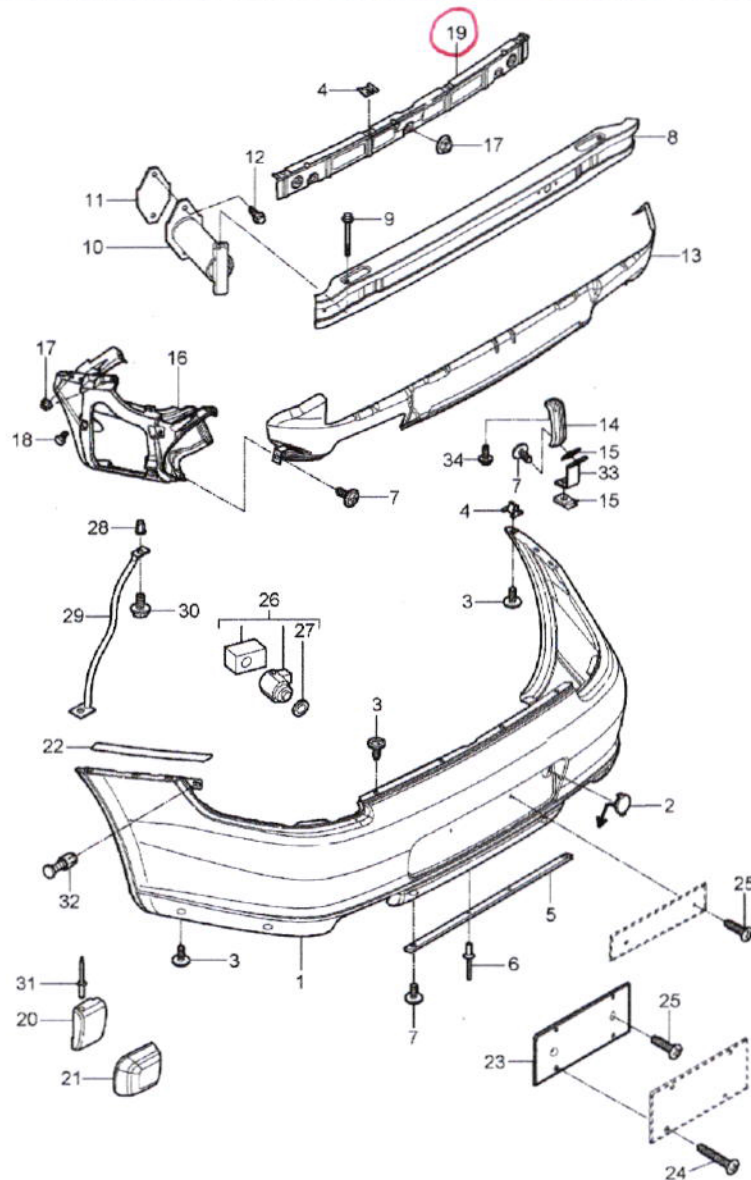

Modèle	Année	PG	SG	Planche	Restriction
997-1	2008	8	02	802-005	

Pos.	Réf. pièce	Désignation	Remarque	Qté	Info. Modèle
		pare-chocs	ar		
19	997 505 641 00	listel de fixation Piece supprimee		1	
19	997 505 641 01	listel de fixation D >> - MJ 2006		1	
19	997 505 641 02	listel de fixation D - MJ 2007>>	central	1	
22	997 504 631 00	Film protecteur		2	
23	997 701 113 00	support p. plaque de police		1	PR:218
		08/04-07/0801C	noir		
24	999 919 228 A2	Boulon support p. plaque de police 5 X 28		X	
25	999 919 227 A2	vis a tole support p. plaque de police 5 X 13		X	
26	955 606 275 05	Module capteur Assistance au parcage		4	PR:635
27	7L6 919 659	Joint torique		4	PR:635