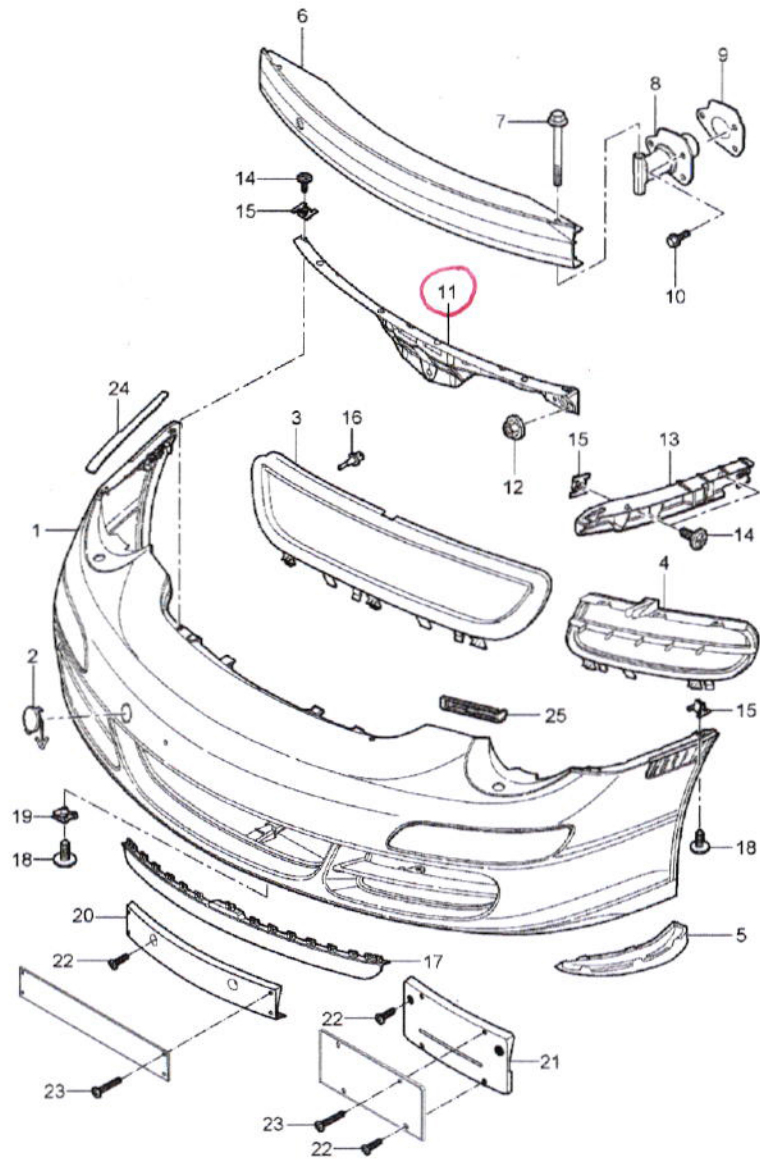

Modèle	Année	PG	SG	Planche	Restriction
997-1	2008	8	02	802-000	

Pos.	Réf pièce	Désignation	Remarque	Qté	Info. Modèle
		pare-chocs	av		
11	997 505 531 00	listel de maintien	central	1	
12	999 076 078 09	ecrou 6 pans M 6		3	
13	997 505 535 00	listel de maintien D >> - MJ 2005	gauche	1	
13	997 505 535 01	listel de maintien D - MJ 2006>>	gauche	1	
(13)	997 505 536 00	listel de maintien D >> - MJ 2005	droite	1	
(13)	997 505 536 01	listel de maintien D - MJ 2006>>	droite	1	
14	999 073 314 09	vis a tôle ST 4,8 X 16		4	
15	999 507 590 02	Ecrou a cage ST 4,8		9	
16	996 641 142 00	détecteur de température		1	
17	997 505 557 00	spoiler		1	