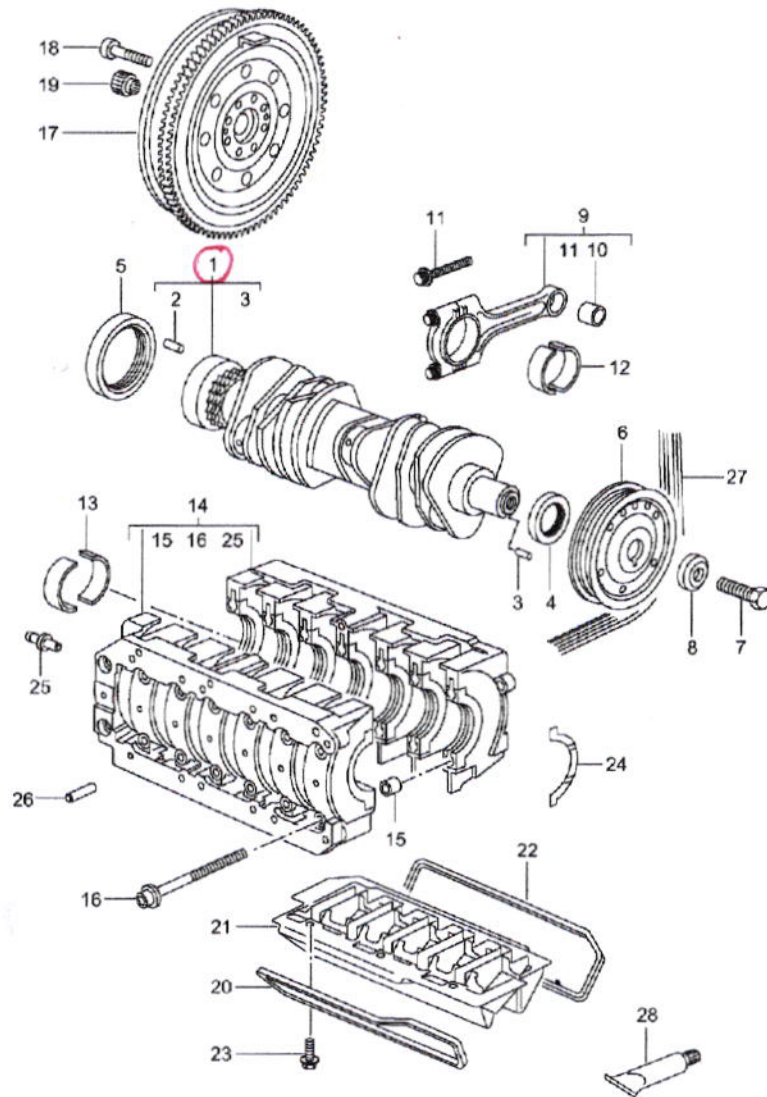

| Modèle | Année | PG | SG | Planche | Restriction |
|--------|-------|----|----|---------|-------------|
| 996    | 2003  | 1  | 02 | 102-000 |             |

| Pos. | Réf. pièce     | Désignation  | Remarque  | Qté | Info. Modèle            |
|------|----------------|--|-----------|-----|-------------------------|
|      |                | Vilebrequin  |           |     | 9601,9602,<br>9604,9603 |
| (1)  | 996 102 011 56 | Vilebrequin<br>ZAHNKETTE<br>Voir information technique<br>Groupe:<br>NR. 10/00<br>D - MJ 2001>> - MJ 2001<br>Pièce supprimée | 1         | 1   |                         |
| (1)  | 996 102 011 58 | Vilebrequin<br>ZAHNKETTE<br>Voir information technique<br>Groupe:<br>NR. 10/00<br>D - MJ 2001>> - MJ 2001                    | 1         | 1   |                         |
| (1)  | 996 102 012 02 | Vilebrequin<br>D - MJ 2002>><br>Pièce supprimée  |           | 1   | 9603                    |
| (1)  | 996 102 012 03 | Vilebrequin<br>D - MJ 2002>>   |           | 1   | 9603                    |
| 2    | 900 095 031 01 | goupille de serrage<br>6,0 X 16  |           | 1   |                         |
| 3    | 900 012 154 00 | Goupille cylindrique<br>A 4,0 X 10<br>D >> - MJ 2001<br>Pièce supprimée  |           | 1   |                         |
| 3    | 900 302 021 00 | Goupille cylindrique<br>A 4,0 X 10   |           | 1   |                         |
| 4    | 999 113 475 40 | Joint spi<br>40 X 62 X 10  |           | 1   |                         |
| 5    | 999 113 476 40 | Joint spi<br>Pièce supprimée   | 85X105X11 | 1   |                         |
| 5    | 999 113 490 40 | Joint spi<br>Ne plus utiliser pièce ici  | 85X105X11 | 1   |                         |