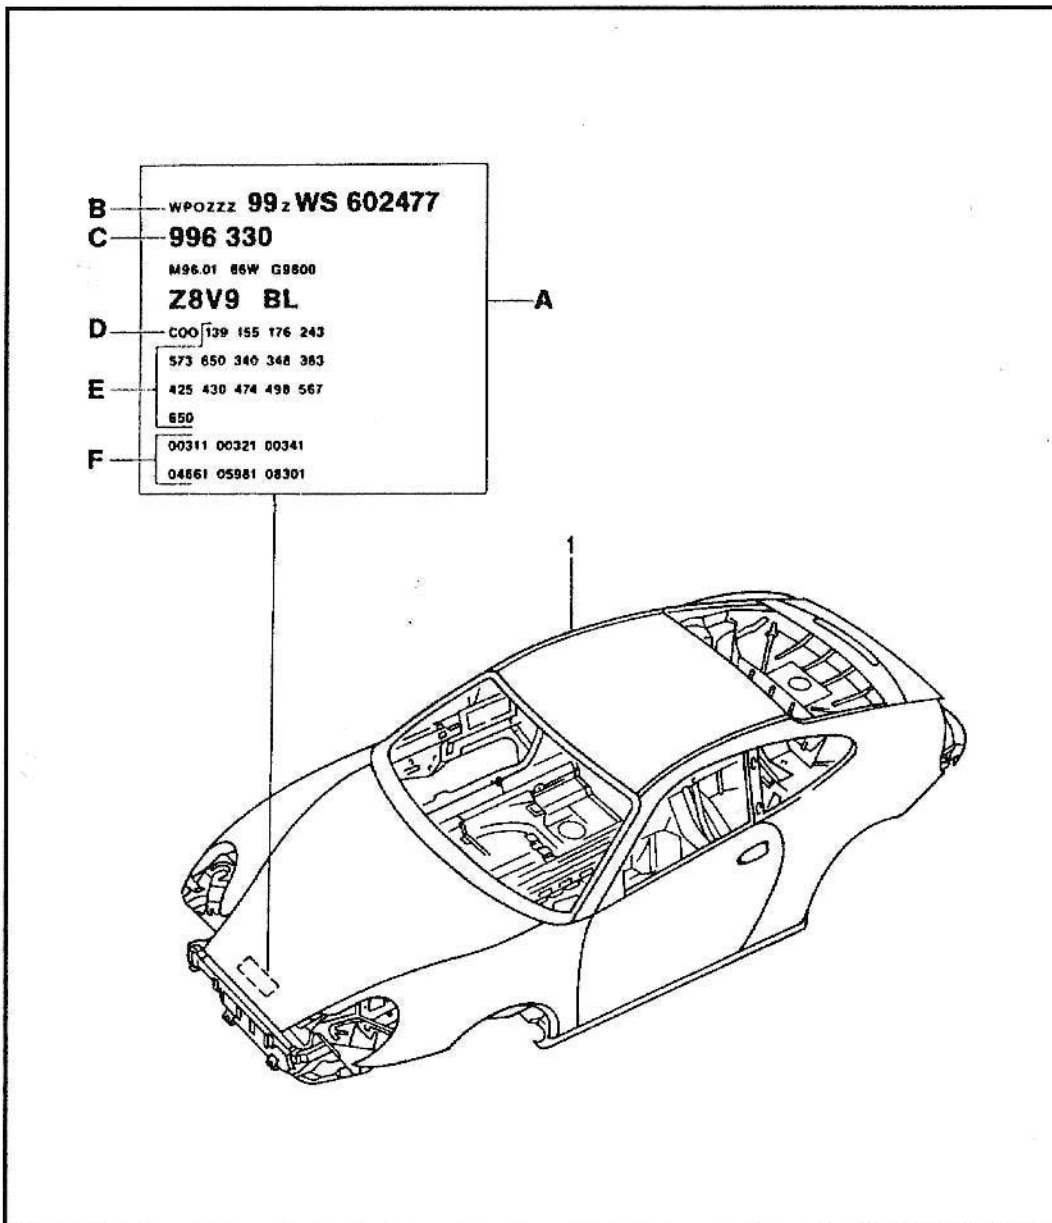

Modèle	Année	PG	SG	Planche	Restriction
996	1998	8	01	801-000	

Pos.	Réf. pièce	Désignation	Remarque	Qté	Info. Modèle
-		Assemblage-tôlerie-carrosserie			
-		couche de fond Carrosserie avec prem couche, avec capots, ailes et portes, enrobée, étancheifiée et avec protection du soubassement			
-		Carrosseries seulement disponibles pour l'année modèle en cours			
-		Les données requises pour commander telles que num. d'ident. véh., type, équipem. spécifiques au pays, options et demandes particulières figurent sur le support des données véh. et doivent être spécifiées lors de la commande B - F			
-		Indiquer la couleur			
1	996 500 900 00 08/97-07/05GRV	Assemblage-tôlerie-carrosserie couche de fond		1	