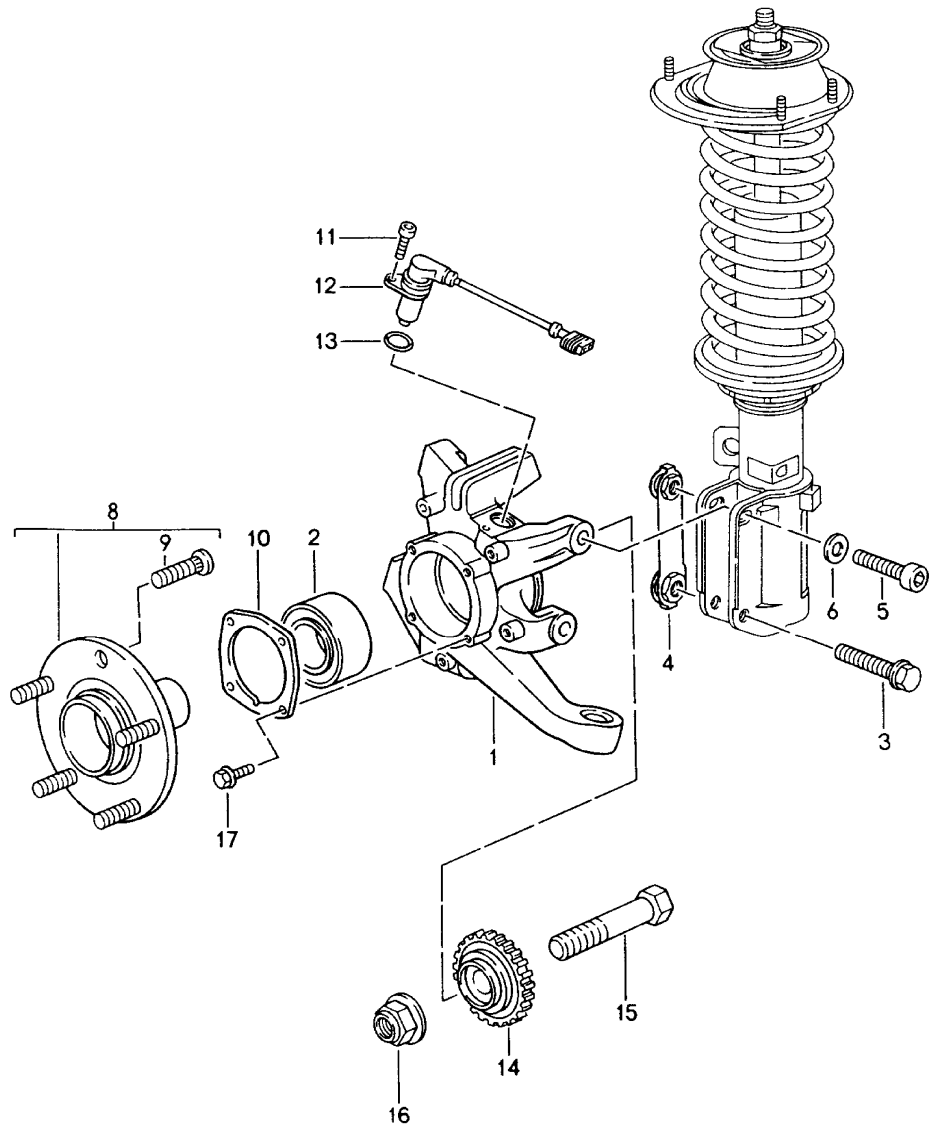

Modèle	Année	PG	SG	Planche	Restriction
993	1995	4	01	401-005	

Pos.	Réf. pièce	Désignation	Remarque	Qté	Info. Modèle
		Support de roue Moyeu de roue			
1	993 341 157 02	Support de roue D - MJ 1994>> - MJ 1994	gauche	1	
(1)	993 341 157 03	Support de roue D - MJ 1995>>	gauche	1	
(1)	993 341 158 02	Support de roue D - MJ 1994>> - MJ 1994	droite	1	
(1)	993 341 158 03	Support de roue D - MJ 1995>>	droite	1	
(1)	993 341 157 81	Support de roue Piece supprimee	gauche gauche	1	CARRERA RS GT 2
(1)	993 341 157 82	Support de roue	gauche gauche	1	CARRERA RS GT 2
(1)	993 341 158 81	Support de roue Piece supprimee	droite droite	1	CARRERA RS GT 2
(1)	993 341 158 82	Support de roue	droite droite	1	CARRERA RS GT 2
2	999 053 041 03	butee a billes conique		2	
3	999 072 006 01	vis 6 pans M 14 X 1,5 X 55		2	
4	993 343 156 00	Ecrou a cage M 12 / 14		2	