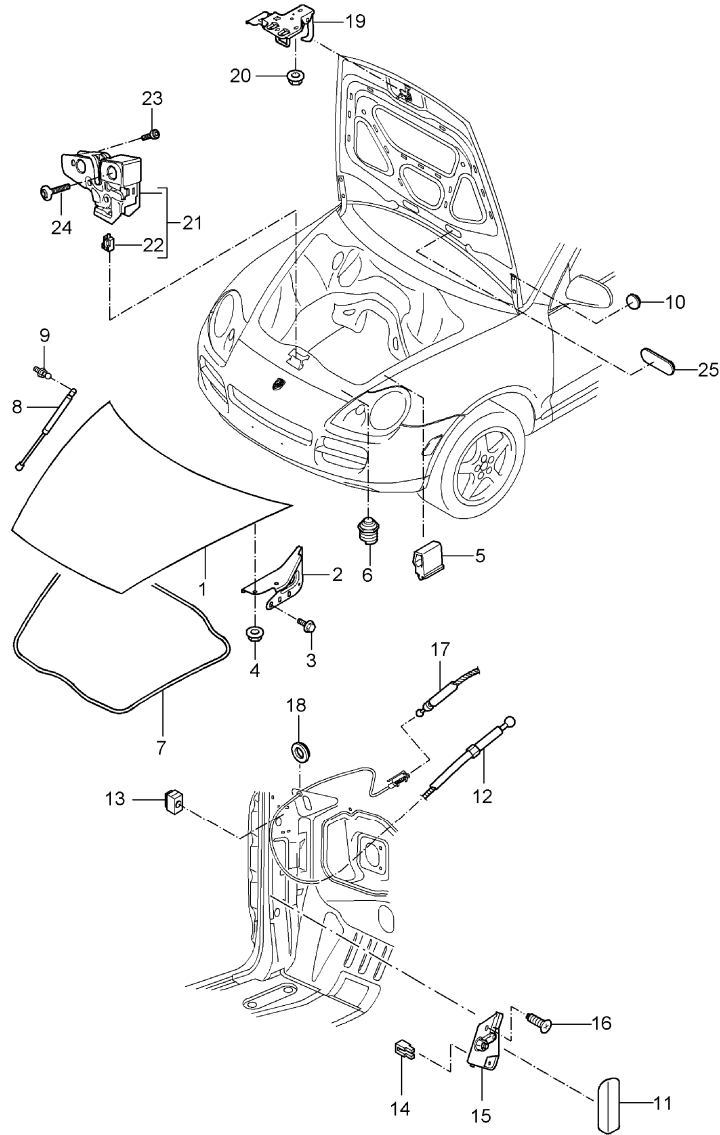

Modèle	Année	PG	SG	Planche	Restriction
9PA	2004	8	03	803-000	

Pos.	Réf. pièce	Désignation	Remarque	Qté	Info. Modèle
1	955 511 011 00	couvercle	av	1	PR:D9J,D9K
	05/02-12/06GRV	couvercle			
		couche de fond			
(1)	955 511 011 01	couvercle		1	PR:D9L
	05/02-12/06GRV	couvercle			
		couche de fond			
2	955 511 301 00	charniere	gauche	1	
(2)	955 511 302 00	charniere	droite	1	
3	N 908 079 01	Vis à rondelle incorporée M8 X 20		4	
4	N 905 115 02	ecrou 6 pans avec rondelle M 8		4	
5	955 511 493 00	Piece de guidage		2	
6	955 511 500 00	Butée caoutchouc		2	
7	955 511 707 00	joint		1	
8	955 511 359 00	silencieux		1	
9	955 511 439 00	Pivot spherique M8		1	
10	N 909 087 01	obturateur A12,5 X 3		2	
11	955 511 533 00	Levier de manoeuvre	dg	1	PR:L0L