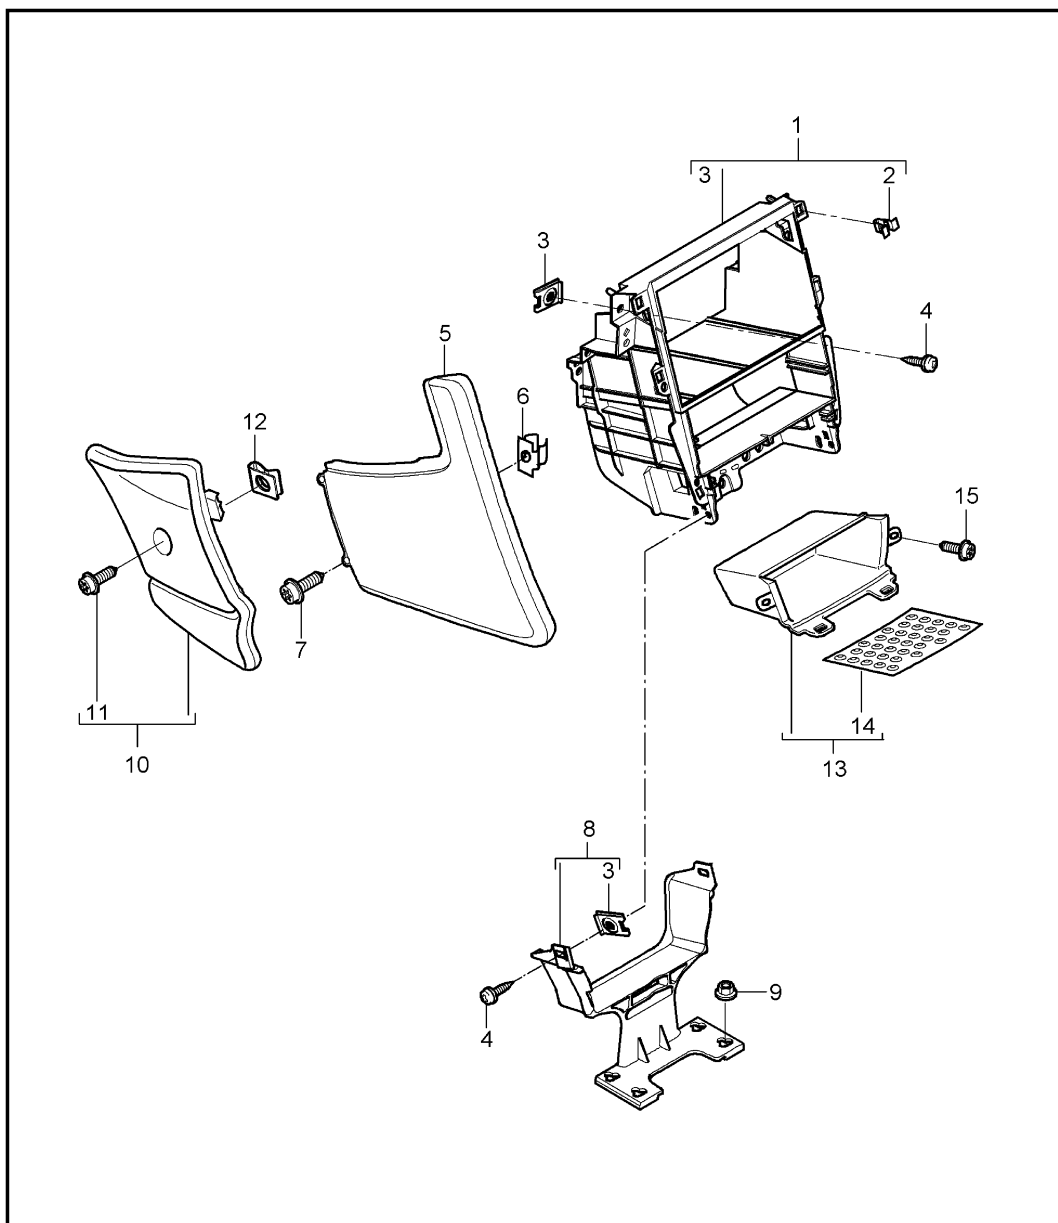

Modèle	Année	PG	SG	Planche	Restriction
997-2	2009	8	09	809-015	

Pos.	Réf. pièce	Désignation	Remarque	Qté	Info. Modèle
		Console centrale	av		
5	997 553 117 05	Cache Simili cuir	gauche lat.	1	PR:-618, -668,-669, -619
	08/07-12/129L4	noir			
	08/07-12/129M5	gris mineral			
	08/07-12/129C6	beige sable			
	08/07-12/129D7	bleu ocean			
(5)	997 553 117 05	Cache Simili cuir	gauche lat.	1	PR:619
	08/07-12/129L4	noir			
	08/07-12/129M5	gris mineral			
	08/07-12/129C6	beige sable			
	08/07-12/129D7	bleu ocean			
(5)	997 553 118 05	Cache Simili cuir	droite lat.	1	PR:-618, -668,-669, -619
	08/07-12/129L4	noir			
	08/07-12/129M5	gris mineral			
	08/07-12/129C6	beige sable			
	08/07-12/129D7	bleu ocean			