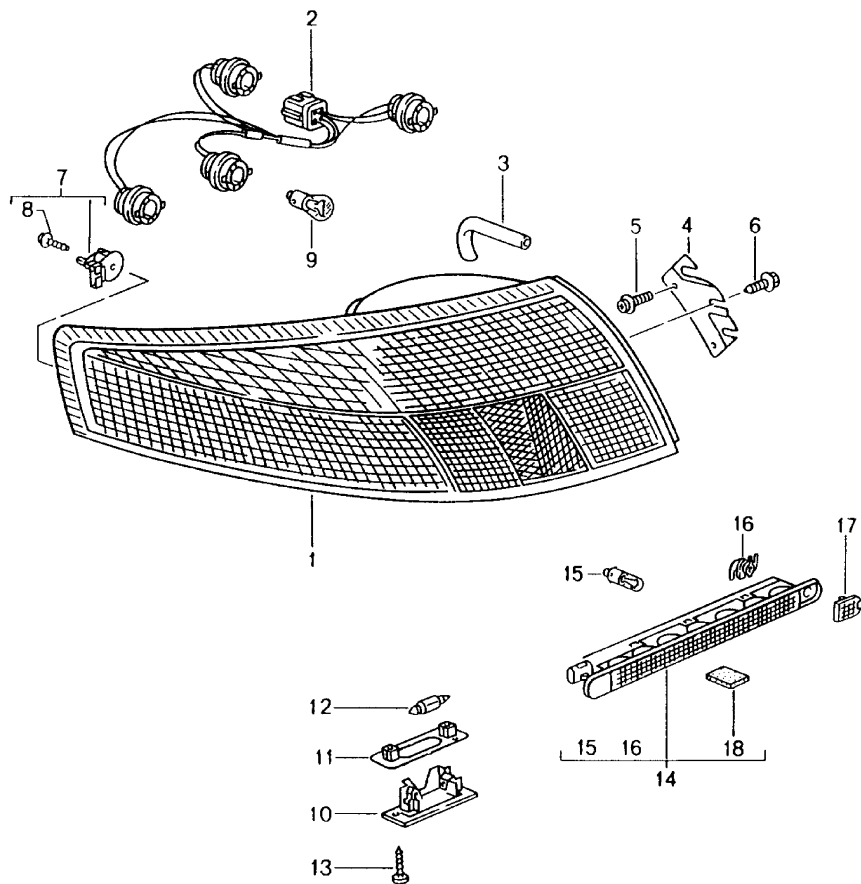

Modèle	Année	PG	SG	Planche	Restriction
996	2003	9	05	905-005	

Pos.	Réf. pièce	Désignation	Remarque	Qté	Info. Modèle
		Feu arriere Feu plaque d'immatriculation 3eme feu stop			PR:602
1	996 631 433 01	Feu arriere D - MJ 1998>> - MJ 1998	gauche	1	CARRERA
1	996 631 485 00	Feu arriere D - MJ 1999>>	gauche	1	CARRERA
(1)	996 631 487 00	Feu arriere D - MJ 2002>>	gauche	1	C4S
(1)	996 631 434 01	Feu arriere D - MJ 1998>> - MJ 1998	droite	1	CARRERA
(1)	996 631 486 00	Feu arriere D - MJ 1999>>	droite	1	CARRERA
(1)	996 631 488 00	Feu arriere D - MJ 2002>>	droite	1	C4S
2	996 631 435 00	Faisceau de cables D - MJ 1998>> - MJ 1998		2	CARRERA
2	996 631 436 01	Faisceau de cables D - MJ 1999>>		2	CARRERA
(2)	996 631 437 01	Faisceau de cables D - MJ 2002>>		2	C4S
(3)	996 631 451 01	ajutage		4	
4	996 631 463 02	Support	gauche	1	CARRERA
(4)	996 631 465 01	Support D - MJ 2002>>	gauche	1	C4S