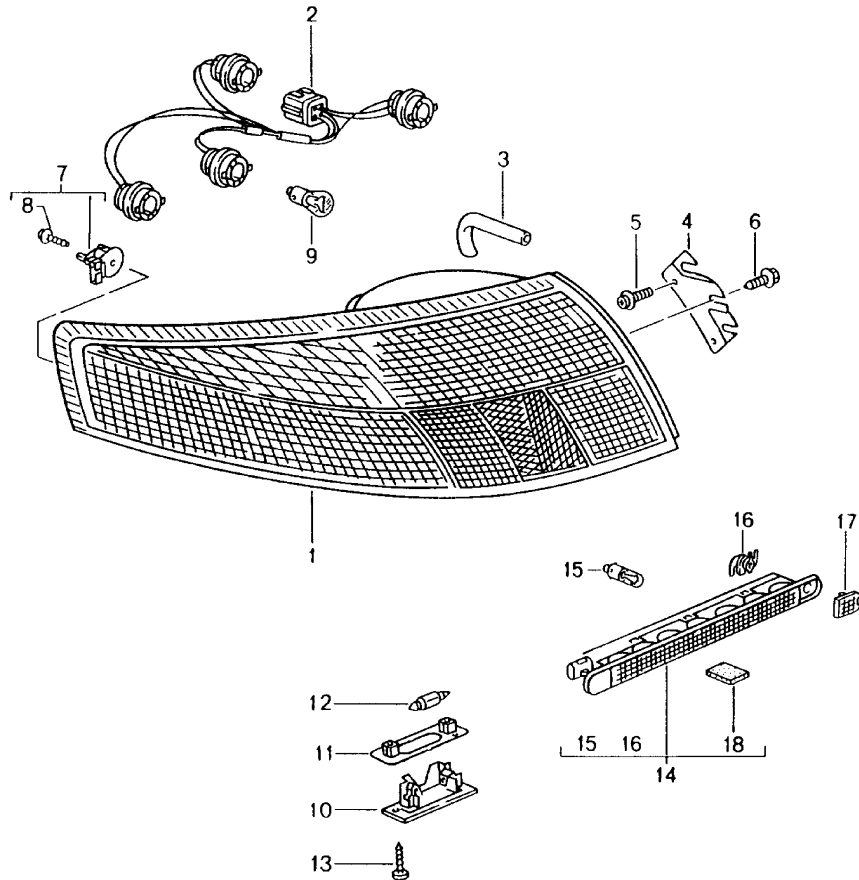

Modèle	Année	PG	SG	Planche	Restriction
996	2003	9	05	905-005	

Pos.	Réf. pièce	Désignation	Remarque	Qté	Info. Modèle
		Feu arriere Feu plaque d'immatriculation 3eme feu stop			PR:602
1	996 631 433 01	Feu arriere D - MJ 1998>> - MJ 1998	gauche	1	CARRERA
1	996 631 485 00	Feu arriere D - MJ 1999>>	gauche	1	CARRERA
(1)	996 631 487 00	Feu arriere D - MJ 2002>>	gauche	1	C4S
(1)	996 631 434 01	Feu arriere D - MJ 1998>> - MJ 1998	droite	1	CARRERA
(1)	996 631 486 00	Feu arriere D - MJ 1999>>	droite	1	CARRERA
(1)	996 631 488 00	Feu arriere D - MJ 2002>>	droite	1	C4S
2	996 631 435 00	Faisceau de cables D - MJ 1998>> - MJ 1998		2	CARRERA
2	996 631 436 01	Faisceau de cables D - MJ 1999>>		2	CARRERA
(2)	996 631 437 01	Faisceau de cables D - MJ 2002>>		2	C4S
(3)	996 631 451 01	ajutage		4	
4	996 631 463 02	Support	gauche	1	CARRERA
(4)	996 631 465 01	Support D - MJ 2002>>	gauche	1	C4S