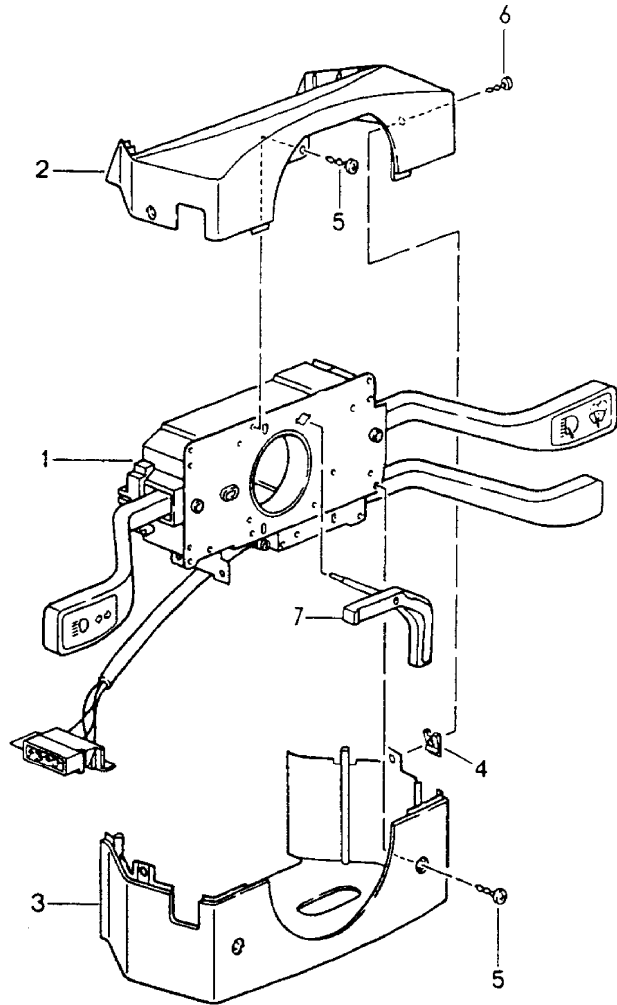

Modèle	Année	PG	SG	Planche	Restriction
964	1990	9	03	903-010	

Pos.	Réf. pièce	Désignation	Remarque	Qté	Info. Modèle
		Commodo			
1	928 613 308 00	Commodo D - MJ 1989>> - MJ 1989		1	
	08/88-07/8901C	noir			
1	928 613 312 00	Commodo D - MJ 1989>> - MJ 1989		1	PR:454
	08/88-07/8901C	noir			
1	928 613 314 00	Commodo D - MJ 1989>> - MJ 1989		1	PR:454 "F.."
	08/88-07/8901C	noir			
1	928 613 304 00	Commodo D - MJ 1989>> - MJ 1989		1	PR:288,454
	08/88-07/8901C	noir			
1	928 613 306 00	Commodo D - MJ 1989>> - MJ 1989		1	PR:288,454 "F.."
	08/88-07/8901C	noir			
1	928 613 305 00	Commodo D - MJ 1989>> - MJ 1989		1	PR:288,454
	08/88-07/8901C	noir			
1	964 613 346 00	Commodo D - MJ 1990>> Píece supprimée		1	