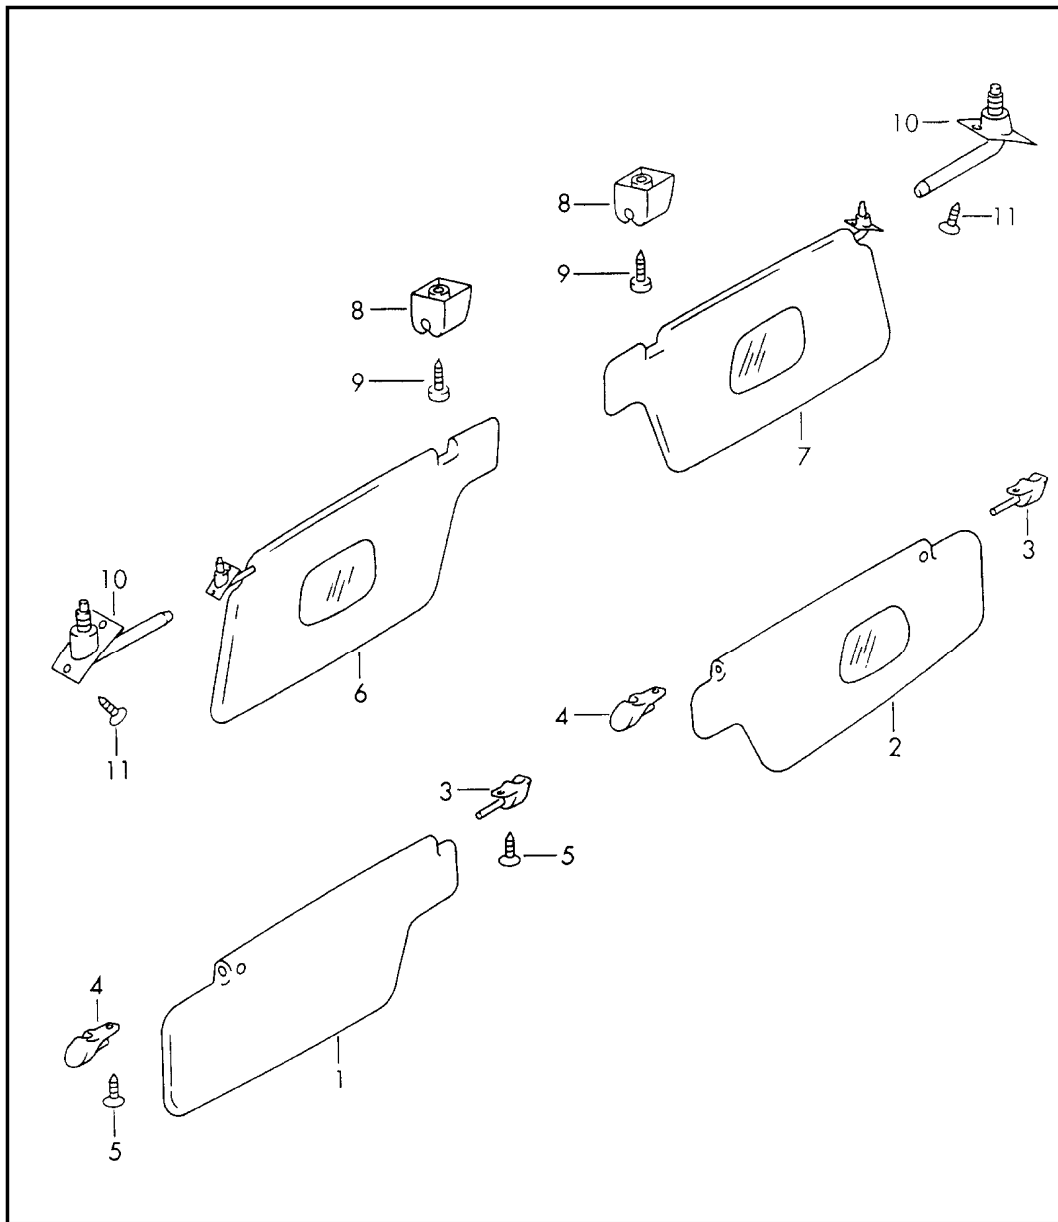

Modèle	Année	PG	SG	Planche	Restriction
911	1970	8	09	809-015	

Pos.	Réf. pièce	Désignation	Remarque	Qté	Info. Modèle
		pare-soleil			
6	911 731 031 03	Pare-soleil avec miroir D >> - MJ 1972	g dd	1	COUPE
6	911 731 031 07	Pare-soleil avec miroir D - MJ 1973>>	g dd	1	COUPE
(6)	911 731 031 02	Pare-soleil sans miroir D >> - MJ 1972	g dg	1	COUPE
(6)	PCG 731 031 02	Pare-soleil sans miroir beige/noir D >> - MJ 1972	g dg	1	COUPE
(6)	911 731 031 06	Pare-soleil sans miroir D - MJ 1973>>	g dg	1	COUPE
(6)	PCG 731 031 02	Pare-soleil sans miroir beige/noir D - MJ 1973>>	g dg	1	COUPE
(6)	911 731 031 08	Pare-soleil	gauche	1	CARRERA 2.7
(6)	901 731 031 23	Pare-soleil sans miroir noir/beige	g dg	1	COUPE
7	911 731 032 02	Pare-soleil avec miroir D >> - MJ 1972	droite	1	
7	PCG 731 032 02	Pare-soleil avec miroir beige/noir D >> - MJ 1972	droite	1	
7	911 731 032 06	Pare-soleil avec miroir D - MJ 1973>>	d dg	1	COUPE