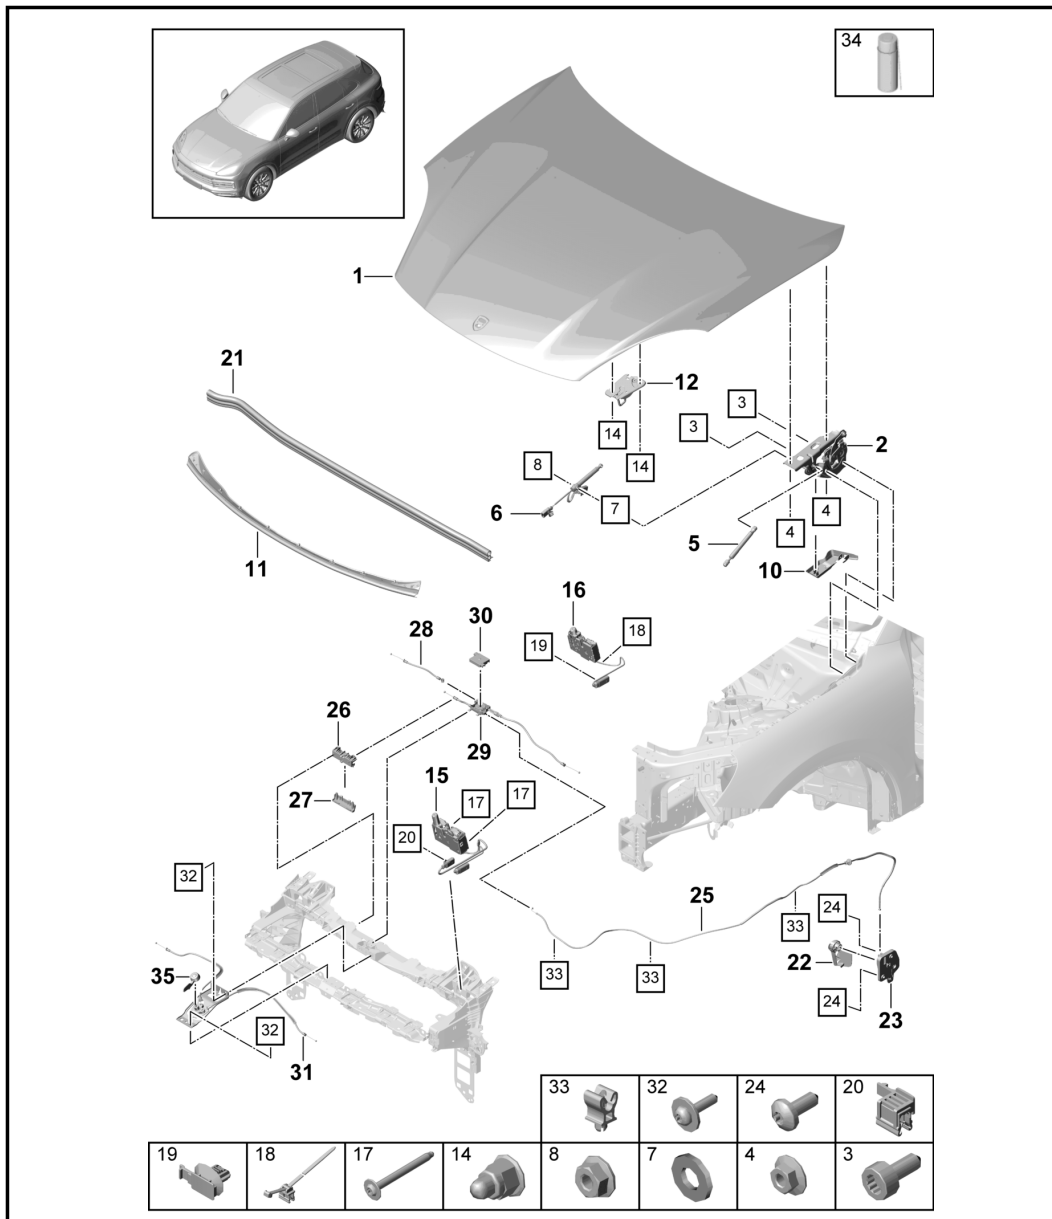

Modèle	Année	PG	SG	Planche	Restriction
9YA	2018	8	03	803-000	Cayenne E3

Pos.	Réf. pièce	Désignation	Remarque	Qté	Info. Modèle
		couvercle	av		
2	9Y0 823 301	charniere Piece supprimee	gauche	1	PR:VL0
2	9Y0 823 301 E	charniere couche de fond	gauche	1	PR:VL0
(2)	9Y0 823 301 C	charniere	gauche	1	PR:VL1
(2)	9Y0 823 302	charniere Piece supprimee	droite	1	PR:VL0
(2)	9Y0 823 302 E	charniere couche de fond	droite	1	
(2)	9Y0 823 302 C	charniere	droite	1	PR:VL1
3	N 911 547 01	Vis a tete cylindrique avec empr. polygonale	M8X20	4	
4	N 907 988 08	Ecrou hexagonal embase	M8	4	
5	9Y0 823 359	silencieux		2	
6	9Y0 823 823 B	dispositif de réglage utiliser en meme temps:	958 823 739 N 015 082 10	2 2 2	
7	958 823 739	joint		4	PR:VL1
8	N 015 082 10	Ecrou hexagonal embase	M6	4	PR:VL1
10	9Y0 823 187 A	cache de charniere Piece supprimee	gauche	1	