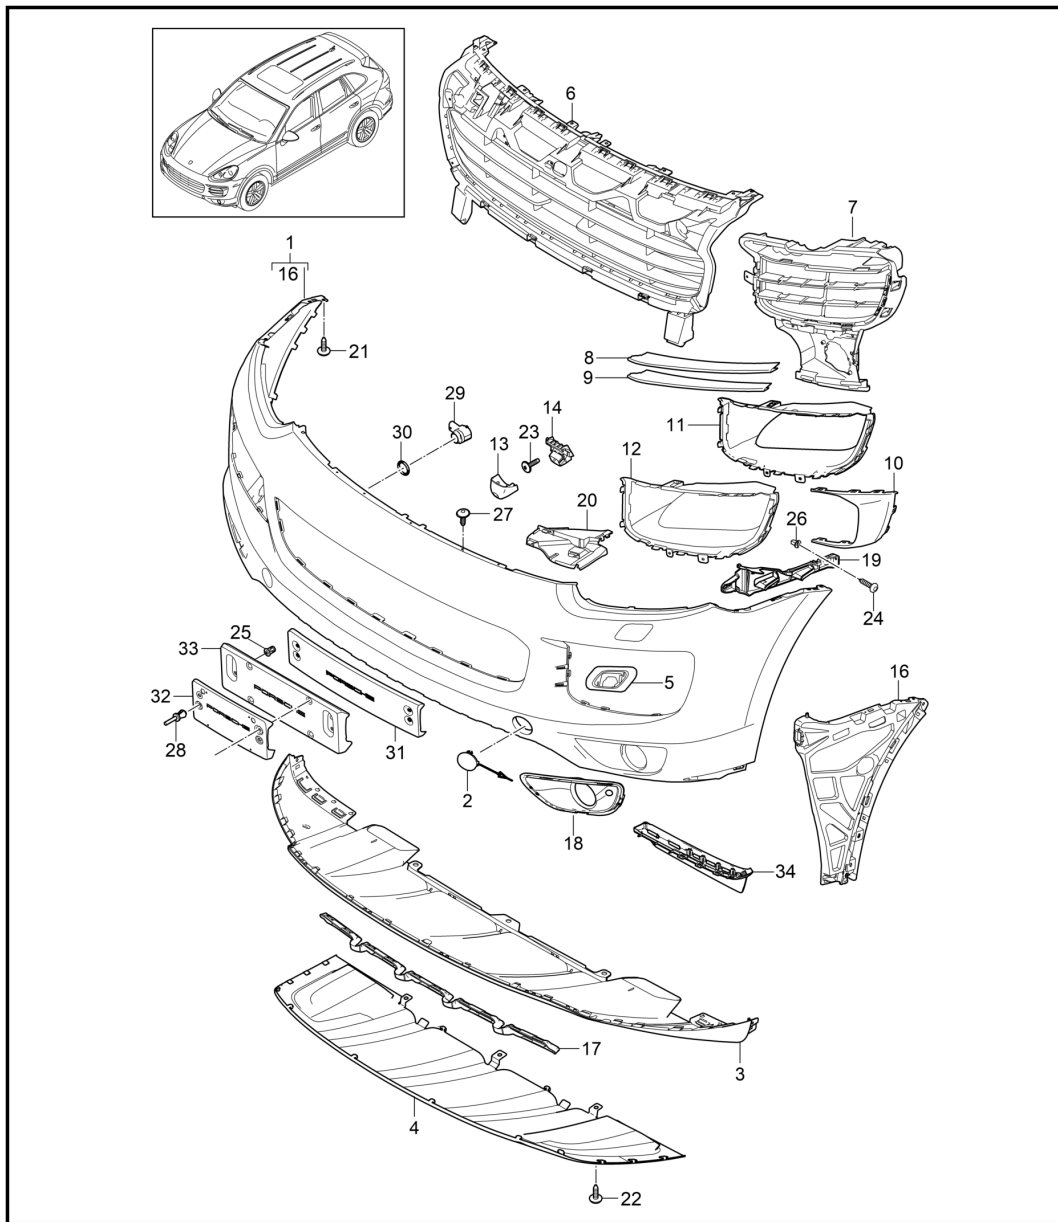

Modèle	Année	PG	SG	Planche	Restriction
92A	2011	8	02	802-010	

Pos.	Réf. pièce	Désignation	Remarque	Qté	Info. Modèle
		Revetement D - MJ 2015>>	av 2e generation base		PR:DV7,D1V, D43,D50,D11, D19,D34,DU2, DD8,D51
11	958 505 333 00 05/14-05/189B9	Cache de recouvrement noir satiné	gauche	1	PR:D34,D6V
(11)	958 505 334 00 05/14-05/189B9	Cache de recouvrement noir satiné	droite	1	PR:D34,D6V
(11)	958 505 333 45 05/14-05/189B9	guidage d'air noir satiné	gauche ouvert	1	
(11)	958 505 334 45 05/14-05/189B9	guidage d'air noir satiné	droite ouvert	1	
12	958 505 483 50	guidage d'air	gauche ferme	1	PR:D19,D34
(12)	958 505 484 50	guidage d'air	droite ferme	1	PR:D19,D34
(12)	958 505 333 20 05/14-05/189B9	guidage d'air noir satiné	gauche	1	PR:D19,GP0
(12)	958 505 334 20 05/14-05/189B9	guidage d'air noir satiné	droite	1	PR:D19,D50, D11,D1V,D43, DD8,GP0