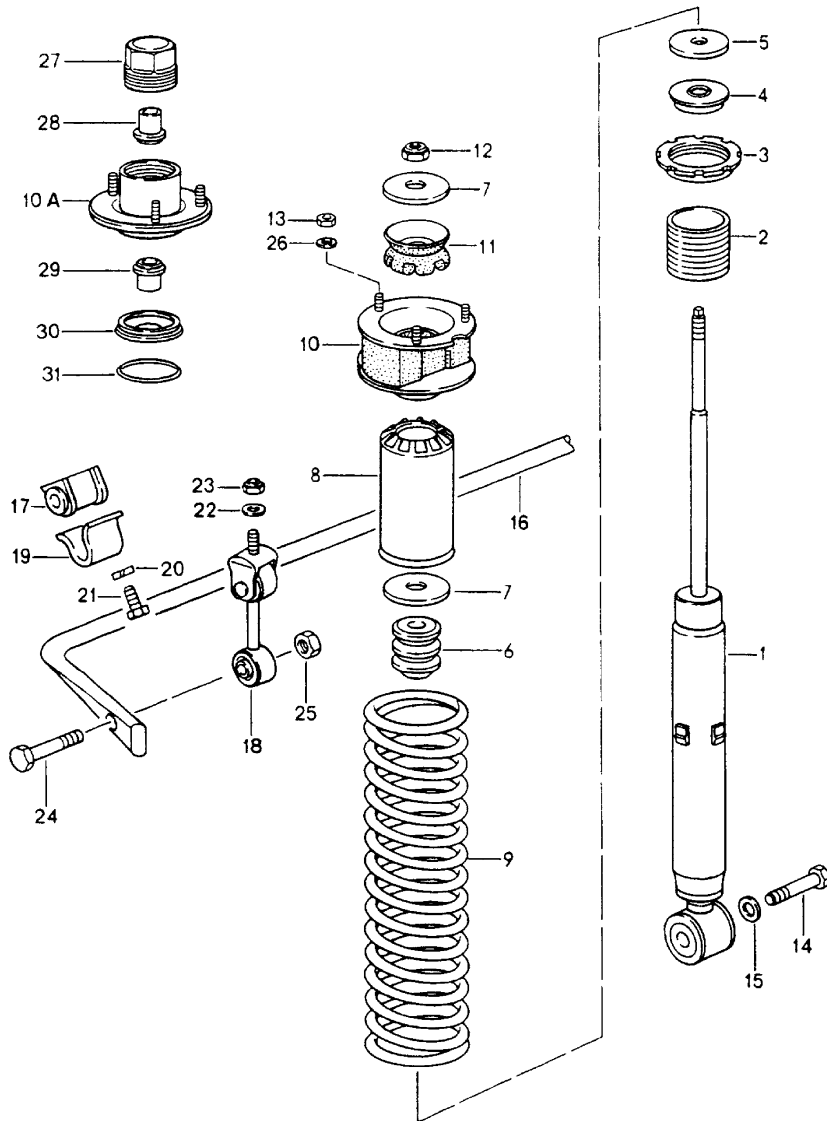

Modèle	Année	PG	SG	Planche	Restriction
964	1989	5	02	502-000	

Pos.	Réf. pièce	Désignation	Remarque	Qté	Info. Modèle
		Amortisseur Barre stabilisatrice			
9	964 333 531 02	1 jeu de ressorts D - MJ 1990>> - MJ 1990		1	CARRERA 2 PR:481
	08/89-07/90504	1 paire ressorts bleu			
9	964 333 531 04	1 jeu de ressorts Piece supprimee		1	CARRERA 4 CARRERA 2
	08/88-07/94504	1 paire ressorts orange			CARRERA 4 TURBO-LOOK
9	964 333 531 09	1 jeu de ressorts		1	CARRERA 4 CARRERA 2
	08/88-07/94504	1 paire ressorts orange			CARRERA 4 TURBO-LOOK
9	965 333 531 03	1 jeu de ressorts Piece supprimee		1	TURBO CARRERA 2/4
	08/88-07/94504	1 paire ressorts vert			
9	965 333 531 05	1 jeu de ressorts		1	TURBO CARRERA 2/4
	08/88-07/94504	1 paire ressorts vert			
9	965 333 531 04	1 jeu de ressorts		1	TURBO 3,6