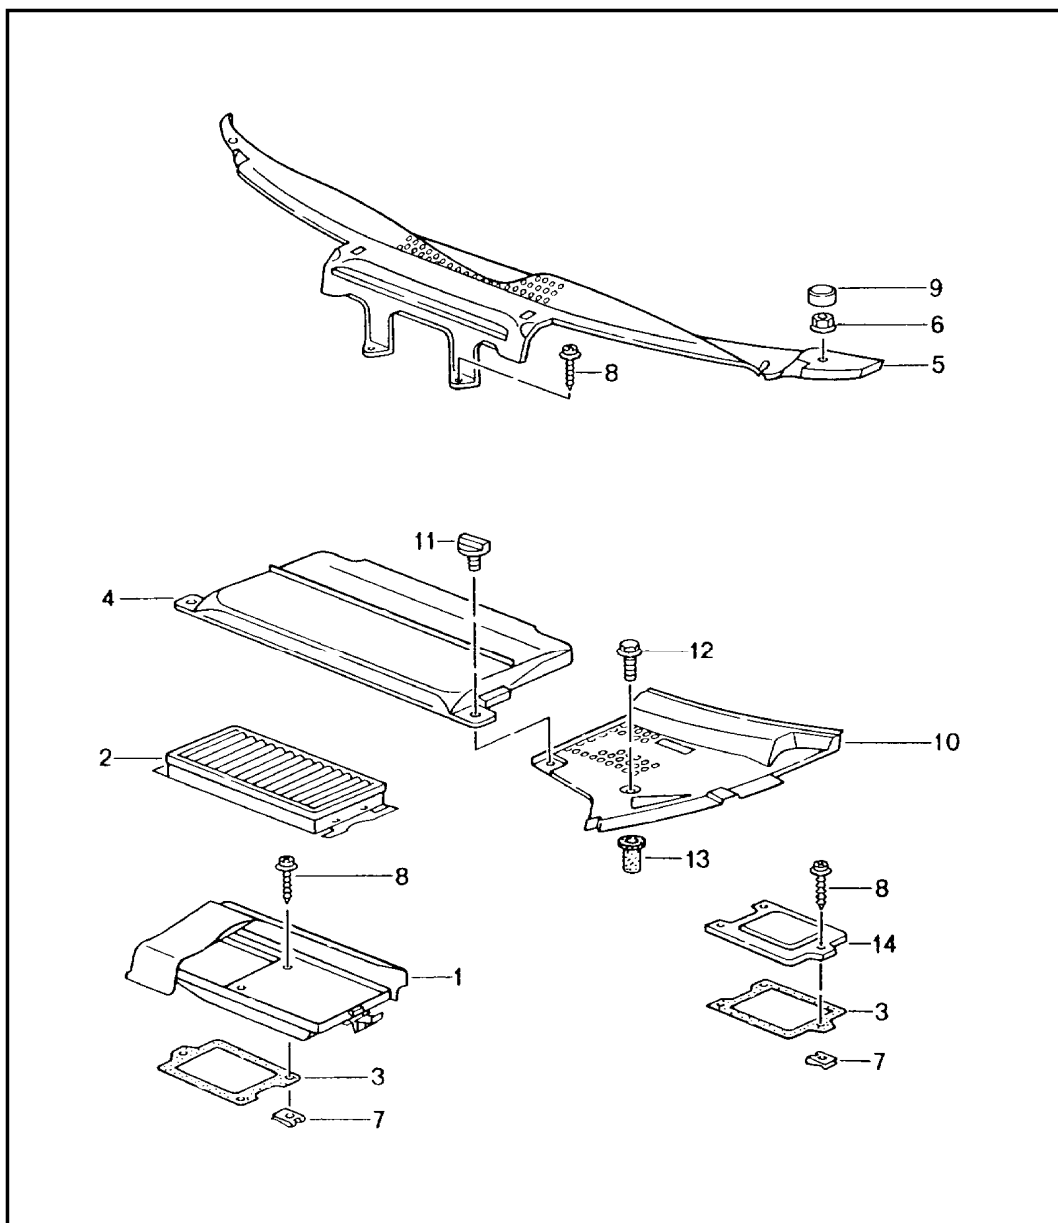

Modèle	Année	PG	SG	Planche	Restriction
996T	2001	8	13	813-020	

Pos.	Réf. pièce	Désignation	Remarque	Qté	Info. Modèle
		Cartouche filtre pouss./pollen Revetements Plage d'auvent			
(9)	996 572 570 01 08/00-07/0501C	Capuchon noir	droite	1	
10	996 572 561 02 08/00-07/0501C	cache noir	gauche	1	
(10)	996 572 562 02 08/00-07/0501C	cache noir	droite	1	
11	999 590 045 40	Vis d'obturation		X	
12	999 073 143 09	vis tete bombée Piece supprimee		2	
12	999 073 143 01	vis tete bombée		2	
13	999 500 092 00	Ecrou		2	
14	996 572 719 01	couvercle D >> - MJ 2003		2	
14	996 572 719 02	couvercle D - MJ 2004>>		2	
15	999 591 742 02	ecrou a tole ST 4,2 Picee supprimee		2	
15	999 591 742 01	ecrou a tole ST 4,2		2	