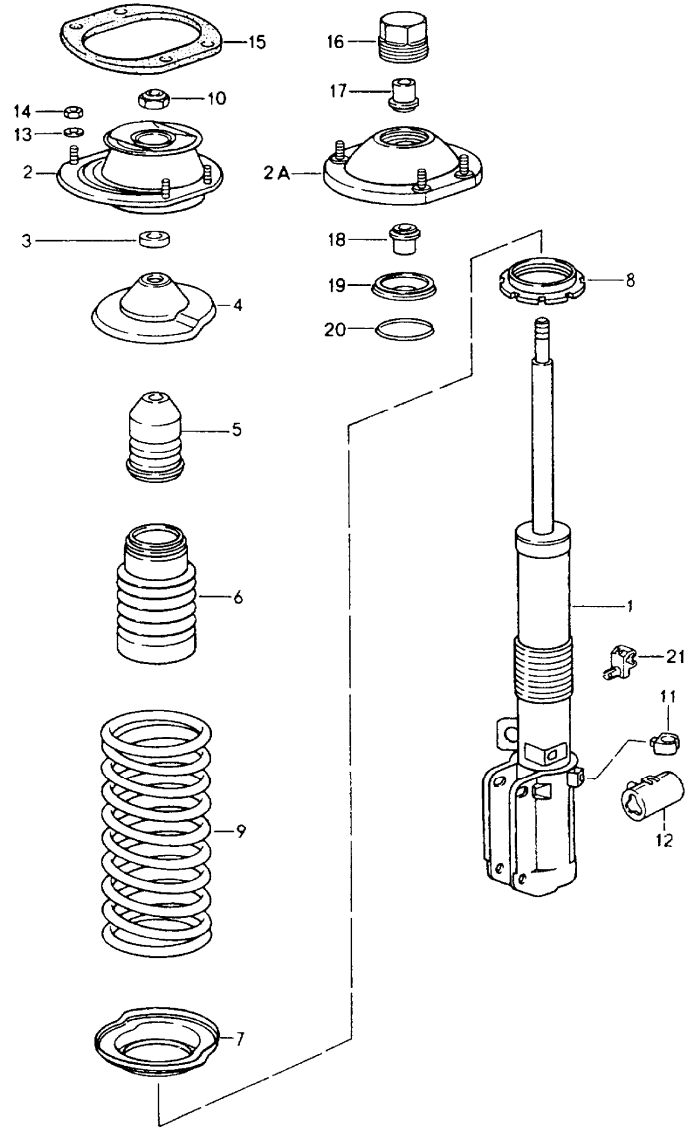

Modèle	Année	PG	SG	Planche	Restriction
964	1989	4	02	402-000	

Pos.	Réf. pièce	Désignation	Remarque	Qté	Info. Modèle
		suspension Jambe d'amortisseur complete			
9	964 343 531 05	1 jeu de ressorts D >> - MJ 1991		1	CARRERA 2 TURBO
	08/88-07/91504	1 paire ressorts	bleu		
9	964 343 531 11	1 jeu de ressorts D - MJ 1992>> Piece supprimee		1	CARRERA 2 TURBO/LOOK
	08/91-07/94504	1 paire ressorts	vert		
9	964 343 531 13	1 jeu de ressorts D - MJ 1992>>		1	CARRERA 2 TURBO/LOOK
	08/91-07/94504	1 paire ressorts	vert		
9	965 343 531 01	1 jeu de ressorts Piece supprimee		1	TURBO 3,6
	08/88-07/94504	1 paire ressorts	orange vert		
9	965 343 531 02	1 jeu de ressorts		1	TURBO 3,6
	08/88-07/94504	1 paire ressorts	orange vert		
9	964 343 531 06	1 jeu de ressorts D >> - MJ 1991		1	CARRERA 4
	08/88-07/91504	1 paire ressorts	orange		
9	964 343 531 12	1 jeu de ressorts D - MJ 1992>> Piece supprimee		1	CARRERA 4