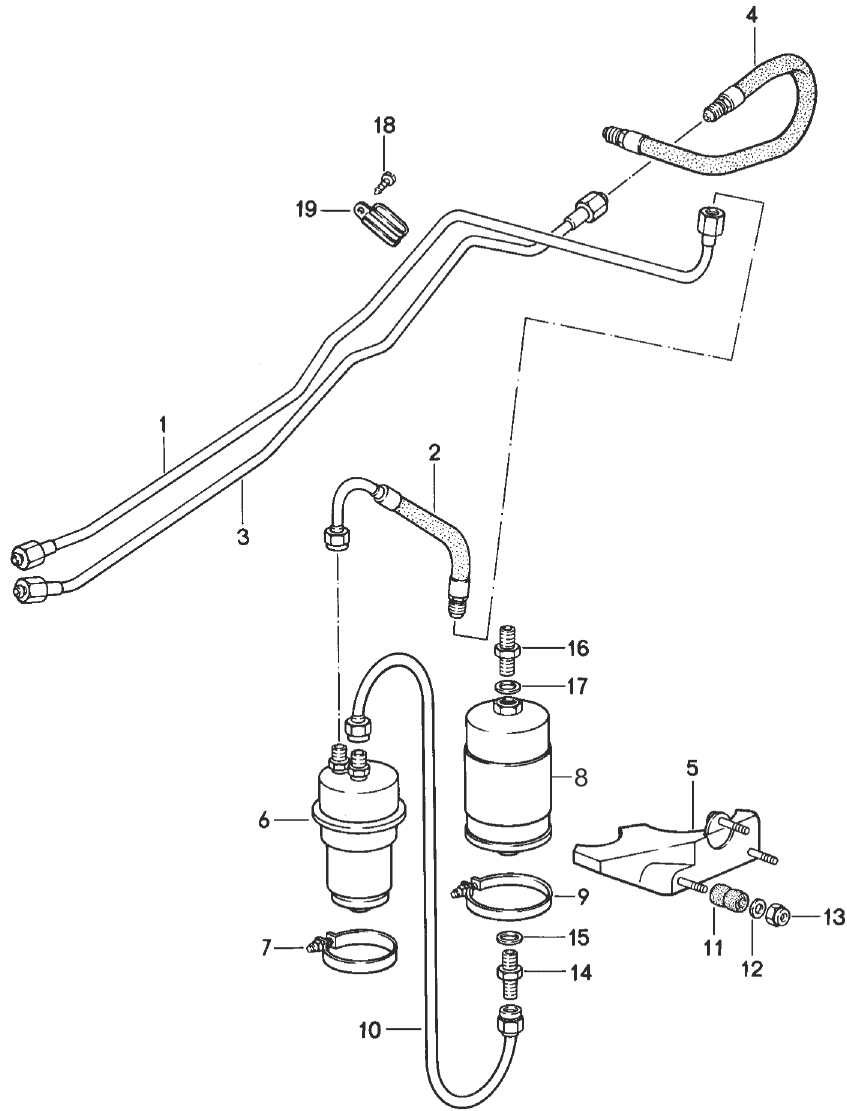

Modèle	Année	PG	SG	Planche	Restriction
911	1978	2	01	201-005	

Pos.	Réf. pièce	Désignation	Remarque	Qté	Info. Modèle
		Alimentation en carburant	ar		911SC
6	911 110 197 01	accumulateur de carburant D >> - MJ 1979		1	
6	911 110 197 02	accumulateur de carburant D - MJ 1980>>		1	
7	999 512 322 02	Collier de flexible D >> - MJ 1979		1	
7	999 512 199 02	collier de serrage D - MJ 1980>>		1	
8	930 110 076 00	Filtre a carburant D >> - MJ 1980 Pecce supprimee Kit réparat. pour l'entretien cf. tabl.d'ill.:	198-000	1	
8	930 110 076 02	Filtre a carburant Kit réparat. pour l'entretien cf. tabl.d'ill.:	198-000	1	
8	928 110 147 05	Filtre a carburant D - MJ 1981>>		1	
9	999 512 234 02	Collier de flexible D >> - MJ 1980		1	
9	999 512 235 02	Collier de flexible		1	
(10)	930 356 083 00	conduite de carburant D >> - MJ 1979		1	
10	911 356 091 00	conduite de carburant D - MJ 1980>> - MJ 1980		1	